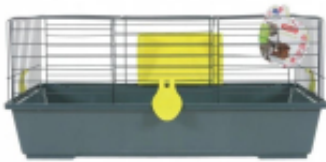

Link do produktu: <https://vipelektrogadzet.pl/zolux-classic-80-cm-kol-szary-seledynowy-klatka-dla-gryzoni-p-168844.html>

ZOLUX CLASSIC 80 cm kol. szary/seledynowy Klatka dla gryzoni

Cena	119,99 zł
Dostępność	Dostępny duża ilość
Numer katalogowy	DLZZOUKLA0006
Kod EAN	3336020054349
PKWiU	25.99.29.0

Opis produktu

- **Kolor produktu:** Szary
- **Możliwość złożenia:** Nie
- **Typ produktu:** Klatka
- **Materiały:** Metal, Plastik
- **Łatwość czyszczenia:** Tak
- **Rodzaj zwierzęcia:** Świnka morska
- **Kategoria:** Dla chomika, Dla myszy i szczurów
- **Zakres wagowy:** 2 kg - 4,9 kg
- **Kategoria produktu:** Klatka
- **Głębokość produktu:** 540 mm
- **Szerokość produktu:** 810 mm
- **Wysokość produktu:** 350 mm
- **Ilość sztuk:** 1
- **Akcesoria w zestawie:** Paśnik na siano
- **Ostrzeżenia:** Regularnie sprawdzaj stan klatki pod kątem uszkodzeń, które mogą stanowić zagrożenie dla zwierząt., Upewnij się, że klatka jest odpowiednio wentylowana, aby zapewnić zwierzętom odpowiednią cyrkulację powietrza., Upewnij się, że klatka jest prawidłowo zmontowana, aby uniknąć ryzyka ucieczki zwierząt.

Specyfikacja:

Cechy:

- **Kolor produktu:** Szary
- **Możliwość złożenia:** Nie
- **Typ produktu:** Klatka
- **Materiały:** Metal, Plastik
- **Łatwość czyszczenia:** Tak
- **Rodzaj zwierzęcia:** Świnka morska
- **Kategoria:** Dla chomika, Dla myszy i szczurów
- **Zakres wagowy:** 2 kg - 4,9 kg
- **Kategoria produktu:** Klatka

Waga i rozmiary:

- **Głębokość produktu:** 540 mm
- **Szerokość produktu:** 810 mm
- **Wysokość produktu:** 350 mm

Dane opakowania:

- **Ilość sztuk:** 1

Zawartość opakowania:

- **Aksesoria w zestawie:** Paśnik na siano