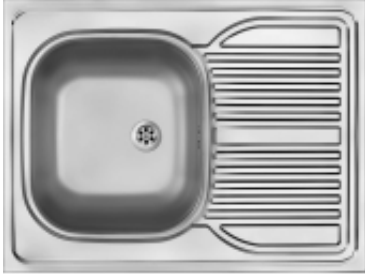

Dane aktualne na dzień: 25-05-2026 13:26

Link do produktu: <https://vipelektrogadzet.pl/zlewozmywak-stalowy-1-komorowy-z-ociekaczem-nakladany-zm6-0110-p-157103.html>

## Zlewozmywak stalowy 1-komorowy z ociekaczem - nakładany ZM6\_0110

Cena	<b>271,73 zł</b>
------	------------------

Dostępność	<b>Dostępny</b>
------------	-----------------

Numer katalogowy	<b>WLONONWCR2086</b>
------------------	----------------------