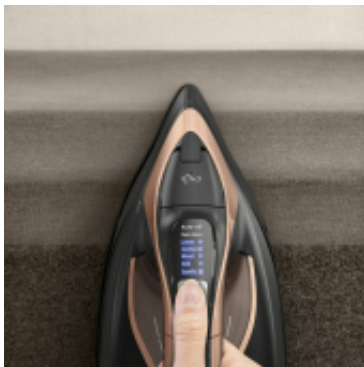

Link do produktu: <https://vipelektrogadzet.pl/zelazko-tefal-fv9e50e0-ultimate-power-pro-p-156973.html>

Żelazko TEFAL FV9E50E0 Ultimate Power Pro

Cena	519,48 zł
Dostępność	Dostępny duża ilość
Numer katalogowy	AGDTEFZEL0282
Kod producenta	FV9E50E0
Kod EAN	3121040089040
PKWiU	27.51.23.0

Opis produktu

- **Zmienna para wodna:** Tak
- **Stopa żelazka:** Durilium AirGlide Autoclean
- **Typ sterowania parą/temperaturą:** Automatyczny
- **Silne uderzenie pary:** 300 g/min
- **Funkcja pary pod ciśnieniem:** Tak
- **Kolektor antykamienny:** Tak
- **Stabilny stojak do żelazka:** Tak
- **Liczba ustawień:** 5
- **Wielkość otworu napełniania:** Bardzo duży
- **Ocena odporności na zarysowania stopy żelazka w gwiazdkach:** 5
- **Liczba programów:** 5
- **Precyzyjna końcówka:** Tak
- **Zdemowalny kolektor antykamienny:** Tak
- **Ciągła dyfuzja pary:** Boczne, Czubek, Serce
- **Ciągły strumień pary:** Tak, 85 g/min
- **Blokada kapania zapobiega kapaniu wody na prasowane ubrania:** Tak
- **Ocena ślizgości stopy żelazka w gwiazdkach:** 5
- **Zbiornik wody:** Wbudowany
- **Kończówka Steam Tip do prasowania trudno dostępnych części ubrań.:** Tak
- **Uprzednio zaprogramowana temperatura:** Tak
- **Automatyczne wyłączenie:** Tak
- **Model:** Żelazko suche i parowe
- **Kolor produktu:** Czarny, Miedziany
- **Typ kontroli:** Przyciski
- **Automatyczne wyłączenie zasilania:** Tak
- **Długość przewodu:** 2 m
- **Pionowy strumień pary umożliwia prasowanie wiszących tkanin:** Tak
- **Pojemność zbiornika na wodę:** 0,35 l
- **Moc maksymalna:** 3200 W
- **Moc żelazka:** 3200 W
- **Wysokość produktu:** 155 mm
- **Głębokość produktu:** 320 mm
- **Szerokość produktu:** 152 mm
- **Rodzaj opakowania:** Pudełko
- **Widoczny poziom wody:** Tak

Specyfikacja:

Cechy:

- **Zmienna para wodna:** Tak