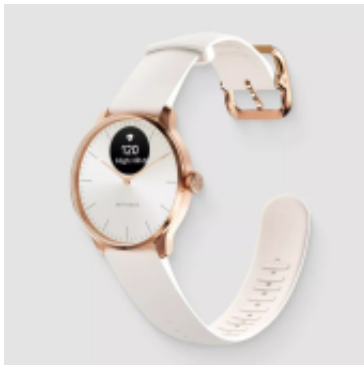

Link do produktu: <https://vipelektrogadzet.pl/zegarek-withings-scanwatch-light-zegarek-z-funkcja-ekg-pomiarem-pulsu-i-spo2-oraz-mierzeniem-aktywno-p-159264.html>

Zegarek Withings Scanwatch Light - zegarek z funkcją EKG, pomiarem pulsu i SPO2 oraz mierzeniem aktywności fizycznej i snu (37mm, rose gold-sand)

Specyfikacja:

Cechy:

- **Aktywnych minut:** Tak
- **Akcelerometr:** Tak
- **Jakość snu:** Tak
- **Spalone kalorie:** Tak
- **Monitor pracy serca:** Tak

Konstrukcja:

- **Kolor obudowy zegarka:** Złoto
- **Pozycjonowanie na rynku:** Smartwatch
- **Kolor paska:** Biały
- **Materiał obudowy:** Stal nierdzewna
- **Tworzywo paska:** Fluoroelastomer
- **Kształt:** Okrągły
- **Odporność na wodę:** 5 ATM
- **Rozmiar obudowy zegarka:** 37 mm