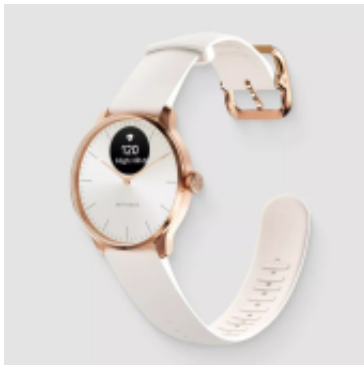

Link do produktu: <https://vipelektrogadzet.pl/zegarek-withings-scanwatch-light-zegarek-z-funkcja-ekg-pomiarem-pulsu-i-spo2-oraz-mierzeniem-aktywno-p-159264.html>

## Zegarek Withings Scanwatch Light - zegarek z funkcją EKG, pomiarem pulsu i SPO2 oraz mierzeniem aktywności fizycznej i snu (37mm, rose gold-sand)

Cena	<b>1 328,93 zł</b>
Dostępność	<b>Dostępny</b>
Numer katalogowy	<b>WLONONWCRNSHA</b>
Kod producenta	<b>20127898</b>
Kod EAN	<b>3700546708329</b>

### Opis produktu

- **Aktywnych minut:** Tak
- **Akcelerometr:** Tak
- **Jakość snu:** Tak
- **Spalone kalorie:** Tak
- **Monitor pracy serca:** Tak
- **Kolor obudowy zegarka:** Złoto
- **Pozycjonowanie na rynku:** Smartwatch
- **Kolor paska:** Biały
- **Materiał obudowy:** Stal nierdzewna
- **Tworzywo paska:** Fluoroelastomer
- **Kształt:** Okrągły
- **Odporność na wodę:** 5 ATM
- **Rozmiar obudowy zegarka:** 37 mm
- **Czas ładowania:** 2 godz
- **Żywotność baterii:** 30 dni
- **Typ obsługiwanych baterii:** Wbudowana
- **Waga produktu:** 27,1 g
- **Łączność z siecią komórkową:** Nie
- **Obsługa mobilnych systemów operacyjnych:** Android 11.0, iOS 15, iOS 16, Android 13.0, iOS 9.0, iOS 9.0, iOS 9.0, iOS 9.0, Android 9.0, Android 10.0, Android 10.0, Android 12.0, Android 8.0, Android 8.0
- **Radio FM:** Nie
- **Wbudowana kamera/aparat:** Nie
- **Przewody:** USB
- **Instrukcja szybkiej instalacji:** Tak
- **Ładowarka:** Tak
- **Typ wyświetlacza:** Hybrydowy
- **Gęstość pikseli:** 282 ppi
- **Technologia wyświetlacza:** OLED
- **Wi-Fi:** Nie
- **NFC:** Nie
- **Bluetooth:** Tak
- **Wtyk słuchawek:** Nie
- **Bluetooth Low Energy (BLE):** Tak
- **Port USB:** Nie

### Konstrukcja:

- **Kolor obudowy zegarka:** Złoto
- **Pozycjonowanie na rynku:** Smartwatch
- **Kolor paska:** Biały
- **Materiał obudowy:** Stal nierdzewna
- **Tworzywo paska:** Fluoroelastomer
- **Kształt:** Okrągły
- **Odporność na wodę:** 5 ATM
- **Rozmiar obudowy zegarka:** 37 mm