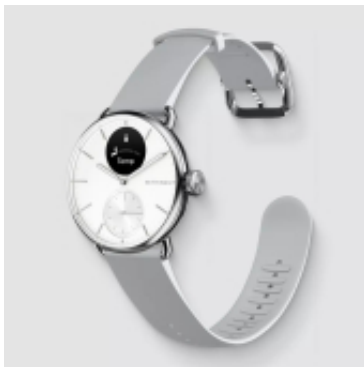

Link do produktu: <https://vipelektrogadzet.pl/zegarek-withings-scanwatch-2-38mm-baltas-p-202580.html>

## Zegarek Withings Scanwatch 2 38mm - Baltas

Cena	<b>1 853,93 zł</b>
Dostępność	<b>Dostępny</b>
Numer katalogowy	<b>WLONONWCRNTIT</b>
Kod producenta	<b>30115986</b>
Kod EAN	<b>3700546708282</b>

### Opis produktu

- **Czujnik tlenu we krwi:** Tak
- **Spalone kalorie:** Tak
- **Akcelerometr:** Tak
- **Aktywnych minut:** Tak
- **Monitor pracy serca:** Tak
- **Jakość snu:** Tak
- **Wysokościomierz:** Tak
- **Materiał obudowy:** Stal nierdzewna
- **Kolor obudowy zegarka:** Stal nierdzewna
- **Rozmiar obudowy zegarka:** 38 mm
- **Kształt:** Okrągły
- **Tworzywo paska:** Fluoroelastomer
- **Pozycjonowanie na rynku:** Smartwatch
- **Odporność na wodę:** 5 ATM
- **Materiał soczewki:** Szafirowe
- **Kolor paska:** Biały
- **Żywotność baterii:** 30 dni
- **Czas ładowania:** 2 godz
- **Typ obsługiwanych baterii:** Wbudowana
- **Waga produktu:** 34,6 g
- **Łączność z siecią komórkową:** Nie
- **Radio FM:** Nie
- **Obsługa mobilnych systemów operacyjnych:** iOS 15, Android, iOS 16
- **Wbudowana kamera/aparat:** Nie
- **Instrukcja szybkiej instalacji:** Tak
- **Przewody:** USB
- **Podręcznik użytkownika:** Tak
- **Przekątna ekranu:** 0,63"
- **Gęstość pikseli:** 282 ppi
- **Typ wyświetlacza:** Hybrydowy
- **Technologia wyświetlacza:** OLED
- **Wtyk słuchawek:** Nie
- **Bluetooth:** Tak
- **Wi-Fi:** Nie
- **Bluetooth Low Energy (BLE):** Tak
- **Port USB:** Nie
- **NFC:** Nie

#### Konstrukcja:

- **Materiał obudowy:** Stal nierdzewna
- **Kolor obudowy zegarka:** Stal nierdzewna
- **Rozmiar obudowy zegarka:** 38 mm
- **Kształt:** Okrągły
- **Tworzywo paska:** Fluoroelastomer
- **Pozycjonowanie na rynku:** Smartwatch
- **Odporność na wodę:** 5 ATM
- **Materiał soczewki:** Szafirowe
- **Kolor paska:** Biały