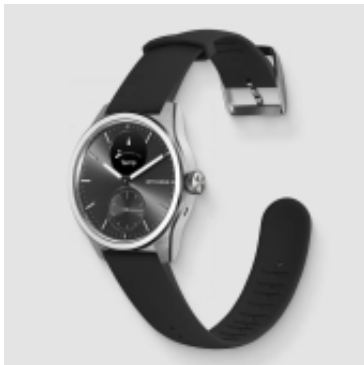

Link do produktu: <https://vipelektrogadzet.pl/zegarek-withings-scanwatch-2-1-6-cm-0-63-oled-42-mm-hybrydowa-stal-nierdzewna-model-hwa10-4-all-int-p-202661.html>

Zegarek Withings ScanWatch 2 1,6 cm (0,63") OLED 42 mm Hybrydowa stal nierdzewna (model HWA10 4-All-Int)

Cena	1 853,93 zł
Dostępność	Dostępny
Numer katalogowy	WLONONWCRNRF
Kod producenta	Q518-01E
Kod EAN	3700546708305

Opis produktu

- **Monitor pracy serca:** Tak
- **Aktywnych minut:** Tak
- **Akcelerometr:** Tak
- **Spalone kalorie:** Tak
- **Czujnik tlenu we krwi:** Tak
- **Jakość snu:** Tak
- **Wysokościomierz:** Tak
- **Odporność na wodę:** 5 ATM
- **Kolor paska:** Czarny
- **Materiał obudowy:** Stal nierdzewna
- **Tworzywo paska:** Fluoroelastomer
- **Pozycjonowanie na rynku:** Smartwatch
- **Kształt:** Okrągły
- **Materiał soczewki:** Szafirowe
- **Rozmiar obudowy zegarka:** 42 mm
- **Kolor obudowy zegarka:** Stal nierdzewna
- **Czas ładowania:** 2 godz
- **Typ obsługiwanych baterii:** Wbudowana
- **Żywotność baterii:** 30 dni
- **Waga produktu:** 52,6 g
- **Łączność z siecią komórkową:** Nie
- **Obsługa mobilnych systemów operacyjnych:** iOS 15, iOS 16, Android
- **Radio FM:** Nie
- **Wbudowana kamera/aparat:** Nie
- **Podręcznik użytkownika:** Tak
- **Przewody:** USB
- **Instrukcja szybkiej instalacji:** Tak
- **Gęstość pikseli:** 282 ppi
- **Typ wyświetlacza:** Hybrydowy
- **Technologia wyświetlacza:** OLED
- **Przekątna ekranu:** 0,63"
- **NFC:** Nie
- **Wi-Fi:** Nie
- **Bluetooth:** Tak
- **Wtyk słuchawek:** Nie
- **Port USB:** Nie
- **Bluetooth Low Energy (BLE):** Tak

Konstrukcja:

- **Odporność na wodę:** 5 ATM
- **Kolor paska:** Czarny
- **Materiał obudowy:** Stal nierdzewna
- **Tworzywo paska:** Fluoroelastomer
- **Pozycjonowanie na rynku:** Smartwatch
- **Kształt:** Okrągły
- **Materiał soczewki:** Szafirowe
- **Rozmiar obudowy zegarka:** 42 mm
- **Kolor obudowy zegarka:** Stal nierdzewna