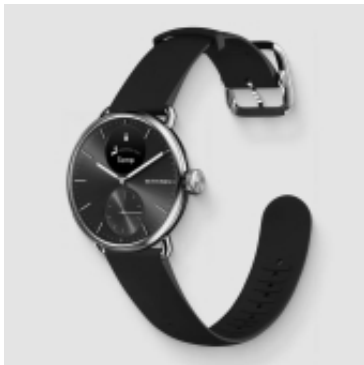

Link do produktu: <https://vipelektrogadzet.pl/zegarek-withings-scanwatch-2-1-6-cm-0-63-oled-38-mm-hybrydowa-stal-nierdzewna-p-202574.html>

Zegarek Withings ScanWatch 2 1,6 cm (0,63") OLED 38 mm Hybrydowa stal nierdzewna

| | |
|------------------|----------------------|
| Cena | 1 853,93 zł |
| Dostępność | Dostępny |
| Numer katalogowy | WLONONWCROBT4 |
| Kod producenta | Q518-01C |
| Kod EAN | 3700546708275 |

Opis produktu

- **Czujnik tlenu we krwi:** Tak
- **Monitor pracy serca:** Tak
- **Spalone kalorie:** Tak
- **Aktywnych minut:** Tak
- **Akcelerometr:** Tak
- **Jakość snu:** Tak
- **Wysokościomierz:** Tak
- **Pozycjonowanie na rynku:** Smartwatch
- **Materiał obudowy:** Stal nierdzewna
- **Kolor obudowy zegarka:** Stal nierdzewna
- **Rozmiar obudowy zegarka:** 38 mm
- **Kolor paska:** Czarny
- **Odporność na wodę:** 5 ATM
- **Kształt:** Okrągły
- **Materiał soczewki:** Szafirowe
- **Tworzywo paska:** Fluoroelastomer
- **Czas ładowania:** 2 godz
- **Typ obsługiwanych baterii:** Wbudowana
- **Żywotność baterii:** 30 dni
- **Waga produktu:** 34,6 g
- **Łączność z siecią komórkową:** Nie
- **Obsługa mobilnych systemów operacyjnych:** iOS 16, Android, iOS 15
- **Wbudowana kamera/aparat:** Nie
- **Radio FM:** Nie
- **Instrukcja szybkiej instalacji:** Tak
- **Podręcznik użytkownika:** Tak
- **Przewody:** USB
- **Typ wyświetlacza:** Hybrydowy
- **Przekątna ekranu:** 0,63"
- **Technologia wyświetlacza:** OLED
- **Gęstość pikseli:** 282 ppi
- **Bluetooth Low Energy (BLE):** Tak
- **Wi-Fi:** Nie
- **Wtyk słuchawek:** Nie
- **Port USB:** Nie
- **Bluetooth:** Tak
- **NFC:** Nie

Konstrukcja:

- **Pozycjonowanie na rynku:** Smartwatch
- **Materiał obudowy:** Stal nierdzewna
- **Kolor obudowy zegarka:** Stal nierdzewna
- **Rozmiar obudowy zegarka:** 38 mm
- **Kolor paska:** Czarny
- **Odporność na wodę:** 5 ATM
- **Kształt:** Okrągły
- **Materiał soczewki:** Szafirowe
- **Tworzywo paska:** Fluoroelastomer