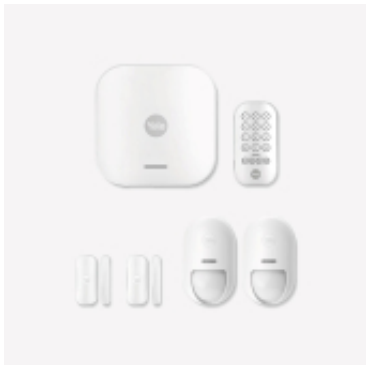

Link do produktu: <https://vipelektrogadzet.pl/yale-zestaw-startowy-inteligentnego-alarmu-7-elementow-centralka-klawiatyra-pilot-2x-czujnik-ruchu-2-p-172450.html>

Yale Zestaw startowy inteligentnego alarmu 7 elementów - Centralka, Klawiatura, Pilot, 2x Czujnik ruchu, 2x Czujnik okno/drzwi

Cena	1 446,17 zł
Dostępność	Dostępny
Numer katalogowy	INDYALZES0002
Kod producenta	AL-SK2-1A-EU
Kod EAN	5052847131206
PKWiU	26.30.23.0

Opis produktu

- **Kolor produktu:** Biały
- **Typ mocowania:** Biurko / Ściana
- **Typ kontroli:** Aplikacja, pilot zdalnego sterowania, panel dotykowy
- **Tryby uzbrajania:** Pełny
- **Rodzaj baterii:** Litowa
- **Sposób łączności:** Bezprzewodowy
- **Wymiary czujnika drzwi (SxGxW):** 29 x 9,52 x 68,5 mm
- **Waga czujnika drzwi:** 35 g
- **Waga czujnika ruchu:** 110 g
- **Wymiary czujnika ruchu (SxGxW):** 71,75 x 55 x 121,75 mm
- **Częstotliwość (MHz):** 868 MHz
- **Maksymalny zasięg:** 1000 m
- **Bluetooth:** Tak
- **Generacja sieci mobilnej:** 4G
- **Urządzenia alarmujące o decybelach:** 100 dB
- **Zdalna obsługa za pomocą smartfona:** Tak
- **Zapasowa bateria:** Tak
- **Zdalnie sterowany:** Tak
- **Ilość stref alarmowych:** 4
- **Obsługa mobilnych systemów operacyjnych:** Android, iOS
- **Maksymalna liczba jednocześnie podłączonych urządzeń:** 100
- **Wi-Fi:** Tak
- **Wykrywanie alarmu:** Tak
- **Waga wraz z opakowaniem:** 1,45 kg
- **Zasilacz dołączony:** Tak
- **Baterie w zestawie:** Tak
- **Panel kontrolny alarmu:** Tak
- **Liczba pilotów:** 1 szt.
- **Liczba czujników ruchu:** 2 szt.
- **Liczba czujników otwarcia drzwi/okien:** 2 szt.
- **Liczba czujników drzwi:** 1 szt.

Specyfikacja:

Cechy:

-
- **Kolor produktu:** Biały
 - **Typ mocowania:** Biurko / Ściana
 - **Typ kontroli:** Aplikacja, pilot zdalnego sterowania, panel dotykowy
 - **Tryby uzbrajania:** Pełny

Moc:

- **Rodzaj baterii:** Litowa
- **Sposób łączności:** Bezprzewodowy