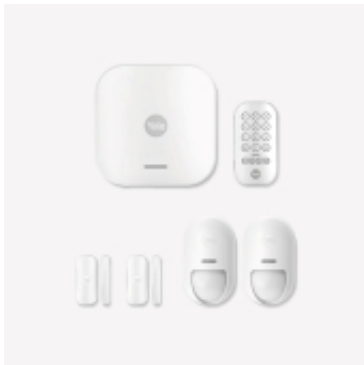

Link do produktu: <https://vipelektrogadzet.pl/yale-zestaw-startowy-inteligentnego-alarmu-7-elementow-centralka-klawiatuira-pilot-2x-czujnik-ruchu-2-p-172450.html>

Yale Zestaw startowy inteligentnego alarmu 7 elementów - Centralka, Klawiatura, Pilot, 2x Czujnik ruchu, 2x Czujnik okno/drzwi

Cena	1 446,17 zł
Dostępność	Dostępny
Numer katalogowy	INDYALZES0002
Kod producenta	AL-SK2-1A-EU
Kod EAN	5052847131206
PKWiU	26.30.23.0

Opis produktu

- **Kolor produktu:** Biały
- **Typ mocowania:** Biurko / Ściana
- **Typ kontroli:** Aplikacja, pilot zdalnego sterowania, panel dotykowy
- **Tryby uzbrajania:** Pełny
- **Rodzaj baterii:** Litowa
- **Sposób łączności:** Bezprzewodowy
- **Wymiary czujnika drzwi (SxGxW):** 29 x 9,52 x 68,5 mm
- **Waga czujnika drzwi:** 35 g
- **Waga czujnika ruchu:** 110 g
- **Wymiary czujnika ruchu (SxGxW):** 71,75 x 55 x 121,75 mm
- **Częstotliwość (MHz):** 868 MHz
- **Maksymalny zasięg:** 1000 m
- **Bluetooth:** Tak
- **Generacja sieci mobilnej:** 4G
- **Urządzenia alarmujące o decybelach:** 100 dB
- **Zdalna obsługa za pomocą smartfona:** Tak
- **Zapasowa bateria:** Tak
- **Zdalnie sterowany:** Tak
- **Ilość stref alarmowych:** 4
- **Obsługa mobilnych systemów operacyjnych:** Android, iOS
- **Maksymalna liczba jednocześnie podłączonych urządzeń:** 100
- **Wi-Fi:** Tak
- **Wykrywanie alarmu:** Tak
- **Waga wraz z opakowaniem:** 1,45 kg
- **Zasilacz dołączony:** Tak
- **Baterie w zestawie:** Tak
- **Panel kontrolny alarmu:** Tak
- **Liczba pilotów:** 1 szt.
- **Liczba czujników ruchu:** 2 szt.
- **Liczba czujników otwarcia drzwi/okien:** 2 szt.
- **Liczba czujników drzwi:** 1 szt.

Specyfikacja:

Cechy:

-
- **Kolor produktu:** Biały
 - **Typ mocowania:** Biurko / Ściana
 - **Typ kontroli:** Aplikacja, pilot zdalnego sterowania, panel dotykowy
 - **Tryby uzbrajania:** Pełny

Moc:

- **Rodzaj baterii:** Litowa
- **Sposób łączności:** Bezprzewodowy