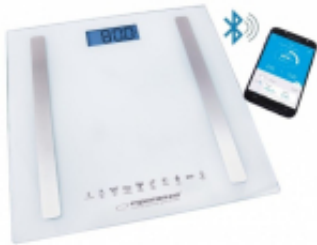

Link do produktu: <https://vipelektrogadzet.pl/waga-z-funkcja-bluetooth-esperanza-b-fit-eps016w-kolor-bialy-p-156519.html>

Waga z funkcją bluetooth Esperanza B.FIT EBS016W (kolor biały)

Cena	49,78 zł
Dostępność	Dostępny
Numer katalogowy	AGDESPWAL0021
Kod producenta	EBS016W
Kod EAN	5901299954089
PKWiU	28.29.32.0

Opis produktu

- **Wskaźnik niskiego poziomu naładowania akumulatora:** Tak
- **Typ obsługiwanych baterii:** AAA
- **Liczba obsługiwanych baterii:** 2
- **Szerokość produktu:** 300 mm
- **Głębokość produktu:** 300 mm
- **Model:** Elektroniczna waga osobista
- **Gotowy do użycia:** Tak
- **Kolor produktu:** Biały
- **Procent wody w organizmie:** Tak
- **Wytrzymały projekt:** Tak
- **Wielu użytkowników:** Tak
- **Liczba zapisów pamięci:** 20
- **Minimalna waga:** 5 kg
- **Kształt:** Kwadratowy
- **Liczba użytkowników:** 8 użyt.
- **Typ kontroli:** Dotyk
- **Pomiar BMI:** Tak
- **Zawartość procentowa masy mięśniowej:** Tak
- **Automatyczne rozpoznawanie użytkownika:** Tak
- **Automatyczne wyłączenie zasilania:** Tak
- **Łatwość czyszczenia:** Tak
- **Funkcja pamięci:** Tak
- **Maksymalny udźwig:** 180 kg
- **Analiza masy kostnej:** Tak
- **Typ górnej powierzchni:** Szklana
- **Jednostka miary:** kg
- **Materiały:** Szkło hartowane
- **Analiza masy mięśniowej:** Tak
- **Analiza tkanki tłuszczowej:** Tak
- **Wskaźnik przeładowania:** Tak
- **Zawartość procentowa tkanki tłuszczowej:** Tak
- **Ilość sztuk:** 1
- **Baterie w zestawie:** Nie
- **Kolor podświetlenia:** Niebieski
- **Rozmiar wyświetlacza:** 75 x 31 mm
- **Podświetlany ekran:** Tak
- **Typ ekranu:** LCD
- **Wersja Bluetooth:** 4.0
- **Bluetooth:** Tak