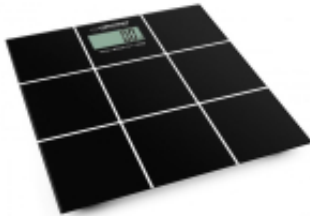

Link do produktu: <https://vipelektrogadzet.pl/waga-lazienkowa-esperanza-salsa-eps004-kolor-czarny-p-156537.html>

Waga łazienkowa Esperanza Salsa EBS004 (kolor czarny)

Cena	40,47 zł
Dostępność	Dostępny
Numer katalogowy	AGDESPWAL0005
Kod producenta	EBS004
Kod EAN	5901299914052
PKWiU	28.29.32.0

Opis produktu

- **Wskaźnik niskiego poziomu naładowania akumulatora:** Tak
- **Rodzaj baterii:** Litowa
- **Typ obsługiwanych baterii:** CR2032
- **Liczba obsługiwanych baterii:** 1
- **Grubość platformy:** 6 mm
- **Model:** Elektroniczna waga osobista
- **Kolor produktu:** Czarny
- **Kształt:** Kwadratowy
- **Automatyczne wyłączenie zasilania:** Tak, Tak
- **Maksymalny udźwig:** 180 kg
- **Typ górnej powierzchni:** Szkło hartowane
- **Dokładność:** 100 g
- **Technologia:** 4 -ech czujników
- **Jednostka miary:** kg, lb, ST
- **Wskaźnik przeładowania:** Tak
- **Typ ekranu:** LCD
- **Rozmiar wyświetlacza:** 70 x 34 mm
- **Ostrzeżenia:** Nie umieszczać na niestabilnych powierzchniach., Upewnić się, że waga jest umieszczona na płaskiej i twardej powierzchni., Przechowywać z dala od wody.

- **Grubość platformy:** 6 mm

Wydajność:

- **Model:** Elektroniczna waga osobista
- **Kolor produktu:** Czarny
- **Kształt:** Kwadratowy
- **Automatyczne wyłączenie zasilania:** Tak, Tak
- **Maksymalny udźwig:** 180 kg
- **Typ górnej powierzchni:** Szkło hartowane