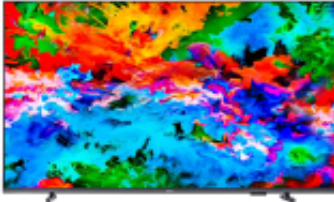

Link do produktu: <https://vipelektrogadzet.pl/telewizor-philips-55pus7000-12-led-55-4k-ultra-hd-titan-os-dolby-atmos-dvb-t2-czarny-p-210417.html>

Telewizor Philips 55PUS7000/12 LED 55" 4K Ultra HD Titan OS Dolby Atmos DVB-T2 Czarny