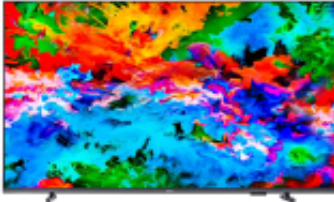

Link do produktu: <https://vipelektrogadzet.pl/telewizor-philips-43pus7000-12-led-43-4k-ultra-hd-titan-os-dolby-atmos-dvb-t2-czarny-p-210268.html>

Telewizor Philips 43PUS7000/12 LED 43" 4K Ultra HD Titan OS Dolby Atmos DVB-T2 Czarny