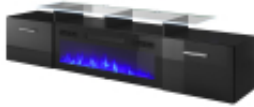

Link do produktu: <https://vipelektrogadzet.pl/szafka-rtv-rova-z-kominkiem-elektrycznym-190x37x48-czarny-czarny-polysk-p-203887.html>

## Szafka RTV ROVA z kominkiem elektrycznym 190x37x48 czarny/czarny połysk

|                  |                       |
|------------------|-----------------------|
| Cena             | <b>1 521,57 zł</b>    |
| Dostępność       | <b>Dostępny</b>       |
| Numer katalogowy | <b>STVCMMZPM0231</b>  |
| Kod producenta   | <b>ROVA+KOM CZ/CZ</b> |
| Kod EAN          | <b>5903815006883</b>  |
| PKWiU            | <b>31.09.12.0</b>     |

### Opis produktu

- **Sposób otwierania drzwi:** W dół
- **Kolor blatu:** Przezroczysty
- **Typ wykończenia frontów:** Połysk
- **Materiał ramy:** Płyta wiórowa
- **Produkt wstępnie zmontowany:** Nie
- **Lustro:** Nie
- **Koła transportowe:** Nie
- **Styl:** Nowoczesny
- **Kolor ramy:** Czarny
- **Materiał frontów:** MDF
- **Kolor drzwiczek:** Czarny
- **Kolor wewnętrzny:** Czarny
- **Typ wykończenia ramy:** Matowy
- **Rodzaj powierzchni:** Gładka
- **Ilość drzwi:** 2
- **Szuflady:** Nie
- **Kolekcja:** ROVA
- **Dodatkowe informacje:** Kolory płomieni: czerwony, niebieski, fioletowy/różowy, Funkcja grzewcza: 16-28 °C, Meble do samodzielnego montażu, Wyposażony w kominek elektryczny
- **Materiał uchwyty:** Tworzywo sztuczne
- **Materiał blatu:** Szkło
- **Typ wykończenia zewnętrznego:** Matowy
- **Podświetlenie:** Opcjonalne, sprzedawane oddzielnie
- **Uchwyty:** Tak
- **Materiał wykończenia ramy:** Laminat
- **Moc znamionowa:** 1400-1600 W
- **Zasilanie:** 220 - 240 V, 50 Hz
- **Grubość blatu:** 8 mm
- **Wysokość produktu:** 480 mm
- **Grubość ramy:** 16 mm
- **Głębokość produktu:** 370 mm
- **Grubość drzwi:** 1,6 cm
- **Szerokość produktu:** 1900 mm
- **Ilość paczek:** 2
- **Waga pierwszej paczki:** 42 kg
- **Wymiary pierwszej paczki:** 202 x 43 x 12 cm
- **Wymiary drugiej paczki:** 87,5 x 42,5 x 18,5 cm
- **Waga drugiej paczki:** 12 kg