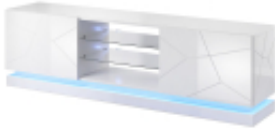

Link do produktu: <https://vipelektrogadzet.pl/szafka-rtv-qui-200-mdf-bialy-polysk-bialy-polysk-p-203884.html>

Szafka RTV QIU 200 MDF biały połysk/ biały połysk

Cena	1 208,43 zł
Dostępność	Dostępny
Numer katalogowy	STVCMZPM0124
Kod producenta	QIU 200
Kod EAN	5903815004810
PKWiU	31.09.12.0

Opis produktu

- **Dodatkowe informacje:** Białe bez frezowania wysokiego połysku, Wnętrze szafki po jednej półce, Meble do samodzielnego montażu, Bezuchwytowe fronty, Opcjonalne oświetlenie LED półek (za dopłatą), Fronty otwierane do boku, Boki i fronty z widocznymi frezowaniami, Front nachodzi ok.3 mm na przegrodę środkową
- **Grubość płyty meblowej:** 16 mm
- **Ilość półek:** 4
- **Kolor białe:** Białe
- **Materiał frontów:** Płyta pilśniowa średniej gęstości (MDF)
- **Produkt wstępnie zmontowany:** Nie
- **Materiał białe:** Płyta pilśniowa średniej gęstości (MDF)
- **Kolor ramy:** Białe
- **Materiał ramy:** Płyta MDF (MDF)
- **Kolekcja:** QIU
- **Materiał półek:** Szkło i płyta wiórowa
- **Półki:** Tak
- **Styl:** Nowoczesny
- **Materiał wykończenia zewnętrznego:** Laminat
- **Ilość drzwi:** 2
- **Szafki:** Nie
- **Uchwyty:** Nie
- **Kolor drzwiczek:** Białe
- **Typ wykończenia zewnętrznego:** Połysk
- **Wysokość produktu:** 570 mm
- **Szerokość produktu:** 2000 mm
- **Głębokość produktu:** 420 mm
- **Wymiary pierwszej paczki:** 208 x 46 x 11 cm
- **Wymiary drugiej paczki:** 77 x 51 x 19 cm
- **Waga drugiej paczki:** 30 kg
- **Waga pierwszej paczki:** 36,1 kg
- **Liczba opakowań:** 2
- **Waga wraz z opakowaniem:** 66,1 kg
- **Zawartość zestawu:** Szafka RTV x 1, Instrukcja montażu x 1, Wszystkie potrzebne akcesoria montażowe x 1
- **Ostrzeżenia:** Montaż należy przeprowadzać zgodnie z instrukcją, używając odpowiednich narzędzi., Regularnie sprawdzać stabilność i bezpiecznie użytkować produkt., Unikać kontaktu z wodą i wilgocią.

Specyfikacja:

Cechy:

- **Dodatkowe informacje:** Białe bez frezowania wysokiego połysku, Wnętrze szafki po jednej półce, Meble do samodzielnego montażu, Bezuchwytowe fronty, Opcjonalne oświetlenie LED półek (za dopłatą), Fronty otwierane do boku, Boki i fronty z widocznymi frezowaniami, Front nachodzi ok.3 mm na przegrodę środkową