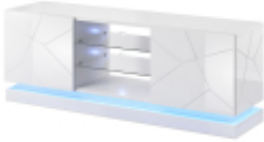

Link do produktu: <https://vipelektrogadzet.pl/szafka-rtv-qi-u-160-mdf-bialy-polysk-bialy-polysk-p-204132.html>

Szafka RTV QIU 160 MDF biały połysk/ biały połysk

Cena	1 060,96 zł
Dostępność	Dostępny
Numer katalogowy	STVCMZPM0123
Kod producenta	QIU 160
Kod EAN	5903815004834
PKWiU	31.09.12.0

Opis produktu

- **Ilość drzwi:** 2
- **Materiał półek:** Szkło i płyta wiórowa
- **Uchwyty:** Nie
- **Materiał blatu:** Płyty pilśniowe średniej gęstości (MDF)
- **Materiał frontów:** Płyty pilśniowe średniej gęstości (MDF)
- **Dodatkowe informacje:** Blat bez frezowania wysoki połysk, Bezuchwytowe fronty, Opcjonalne oświetlenie LED półek (za dopłatą), Fronty otwierane do boku, Front nachodzi ok.3 mm na przegrodę środkową, Boki i fronty z widocznymi frezowaniami, Wewnątrz szafek po jednej półce, Meble do samodzielnego montażu
- **Kolor drzwiczek:** Biały
- **Typ wykończenia zewnętrznego:** Połysk
- **Półki:** Tak
- **Szuflady:** Nie
- **Ilość półek:** 4
- **Styl:** Nowoczesny
- **Produkt wstępnie zmontowany:** Nie
- **Kolor blatu:** Biały
- **Kolor ramy:** Biały
- **Materiał wykończenia zewnętrznego:** Laminat
- **Materiał ramy:** Płyta mdf (MDF)
- **Grubość płyty meblowej:** 16 mm
- **Kolekcja:** QIU
- **Głębokość produktu:** 420 mm
- **Wysokość produktu:** 570 mm
- **Szerokość produktu:** 1600 mm
- **Wymiary pierwszej paczki:** 168 x 46 x 11 cm
- **Liczba opakowań:** 2
- **Wymiary drugiej paczki:** 63,5 x 50,5 x 19 cm
- **Waga drugiej paczki:** 26,2 kg
- **Waga pierwszej paczki:** 29,5 kg
- **Waga wraz z opakowaniem:** 55,7 kg
- **Zawartość zestawu:** Wszystkie potrzebne akcesoria montażowe x 1, Szafka RTV x 1, Instrukcja montażu x 1
- **Ostrzeżenia:** Regularnie sprawdzać stabilność i bezpiecznie użytkować produkt., Montaż należy przeprowadzać zgodnie z instrukcją, używając odpowiednich narzędzi., Unikać kontaktu z wodą i wilgocią.