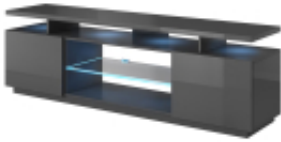

Link do produktu: <https://vipelektrogadzet.pl/szafka-rtv-eva-180x40x52-grafit-grafit-polysk-p-203892.html>

Szafka RTV EVA 180x40x52 grafit/grafit połysk

Cena	958,49 zł
Dostępność	Dostępny
Numer katalogowy	STVCMZPM0209
Kod producenta	EVA RTV GR/GR
Kod EAN	5903815006234
PKWiU	31.09.12.0

Opis produktu

- **Dodatkowe informacje:** Bezuchwytowe fronty, Meble do samodzielnego montażu
- **Ilość drzwi:** 2
- **Materiał ramy:** Płyta mdf (MDF)
- **Produkt wstępnie zmontowany:** Nie
- **Kolor ramy:** Grafitowy
- **Kolor półki:** Przezroczysty
- **Materiał frontów:** MDF
- **Kolor blatu:** Grafitowy
- **Typ wykończenia frontów:** Połysk
- **Kolekcja:** EVA
- **Sposób otwierania drzwi:** Do siebie
- **Kolor drzwiczek:** Grafitowy
- **Podświetlenie:** Opcjonalne, sprzedawane oddzielnie
- **Materiał blatu:** MDF
- **Koła transportowe:** Nie
- **Typ wykończenia zewnętrznego:** Matowy
- **Styl:** Nowoczesny
- **Szufłady:** Nie
- **Lustro:** Nie
- **Ilość półek:** 1
- **Typ wykończenia ramy:** Matowy
- **Rodzaj powierzchni:** Gładka
- **Kolor wewnętrzny:** Grafitowy
- **Półki:** Tak
- **Grubość ramy:** 16 mm
- **Wysokość produktu:** 560 mm
- **Szerokość produktu:** 1800 mm
- **Grubość blatu (max):** 3,2 cm
- **Grubość drzwi:** 1,6 cm
- **Głębokość produktu:** 400 mm
- **Zawartość zestawu:** Instrukcja montażu x 1, Szafka RTV x 1, Wszystkie potrzebne akcesoria montażowe x 1

Specyfikacja:

Cechy:

- **Dodatkowe informacje:** Bezuchwytowe fronty, Meble do samodzielnego montażu
- **Ilość drzwi:** 2
- **Materiał ramy:** Płyta mdf (MDF)
- **Produkt wstępnie zmontowany:** Nie
- **Kolor ramy:** Grafitowy