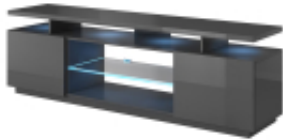

Link do produktu: <https://vipelektrogadzet.pl/szafka-rtv-eva-180x40x52-grafit-grafit-polysk-p-203892.html>

Szafka RTV EVA 180x40x52 grafit/grafit połysk

Cena	958,49 zł
Dostępność	Dostępny
Numer katalogowy	STVCMZPM0209
Kod producenta	EVA RTV GR/GR
Kod EAN	5903815006234
PKWiU	31.09.12.0

Opis produktu

- **Dodatkowe informacje:** Bezuchwytowe fronty, Meble do samodzielnego montażu
- **Ilość drzwi:** 2
- **Materiał ramy:** Płyta mdf (MDF)
- **Produkt wstępnie zmontowany:** Nie
- **Kolor ramy:** Grafitowy
- **Kolor półki:** Przezroczysty
- **Materiał frontów:** MDF
- **Kolor blatu:** Grafitowy
- **Typ wykończenia frontów:** Połysk
- **Kolekcja:** EVA
- **Sposób otwierania drzwi:** Do siebie
- **Kolor drzwiczek:** Grafitowy
- **Podświetlenie:** Opcjonalne, sprzedawane oddzielnie
- **Materiał blatu:** MDF
- **Koła transportowe:** Nie
- **Typ wykończenia zewnętrznego:** Matowy
- **Styl:** Nowoczesny
- **Szufłady:** Nie
- **Lustro:** Nie
- **Ilość półek:** 1
- **Typ wykończenia ramy:** Matowy
- **Rodzaj powierzchni:** Gładka
- **Kolor wewnętrzny:** Grafitowy
- **Półki:** Tak
- **Grubość ramy:** 16 mm
- **Wysokość produktu:** 560 mm
- **Szerokość produktu:** 1800 mm
- **Grubość blatu (max):** 3,2 cm
- **Grubość drzwi:** 1,6 cm
- **Głębokość produktu:** 400 mm
- **Zawartość zestawu:** Instrukcja montażu x 1, Szafka RTV x 1, Wszystkie potrzebne akcesoria montażowe x 1

Specyfikacja:

Cechy:

- **Dodatkowe informacje:** Bezuchwytowe fronty, Meble do samodzielnego montażu
- **Ilość drzwi:** 2
- **Materiał ramy:** Płyta mdf (MDF)
- **Produkt wstępnie zmontowany:** Nie
- **Kolor ramy:** Grafitowy