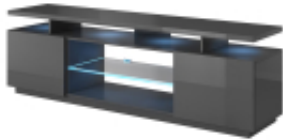

Link do produktu: <https://vipelektrogadzet.pl/szafka-rtv-eva-180x40x52-grafit-grafit-polysk-p-203892.html>

Szafka RTV EVA 180x40x52 grafit/grafit połysk

| | |
|------------------|----------------------|
| Cena | 958,49 zł |
| Dostępność | Dostępny |
| Numer katalogowy | STVCMZPM0209 |
| Kod producenta | EVA RTV GR/GR |
| Kod EAN | 5903815006234 |
| PKWiU | 31.09.12.0 |

Opis produktu

- **Dodatkowe informacje:** Bezuchwytowe fronty, Meble do samodzielnego montażu
- **Ilość drzwi:** 2
- **Materiał ramy:** Płyta mdf (MDF)
- **Produkt wstępnie zmontowany:** Nie
- **Kolor ramy:** Grafitowy
- **Kolor półki:** Przezroczysty
- **Materiał frontów:** MDF
- **Kolor blatu:** Grafitowy
- **Typ wykończenia frontów:** Połysk
- **Kolekcja:** EVA
- **Sposób otwierania drzwi:** Do siebie
- **Kolor drzwiczek:** Grafitowy
- **Podświetlenie:** Opcjonalne, sprzedawane oddzielnie
- **Materiał blatu:** MDF
- **Koła transportowe:** Nie
- **Typ wykończenia zewnętrznego:** Matowy
- **Styl:** Nowoczesny
- **Szufłady:** Nie
- **Lustro:** Nie
- **Ilość półek:** 1
- **Typ wykończenia ramy:** Matowy
- **Rodzaj powierzchni:** Gładka
- **Kolor wewnętrzny:** Grafitowy
- **Półki:** Tak
- **Grubość ramy:** 16 mm
- **Wysokość produktu:** 560 mm
- **Szerokość produktu:** 1800 mm
- **Grubość blatu (max):** 3,2 cm
- **Grubość drzwi:** 1,6 cm
- **Głębokość produktu:** 400 mm
- **Zawartość zestawu:** Instrukcja montażu x 1, Szafka RTV x 1, Wszystkie potrzebne akcesoria montażowe x 1

Specyfikacja:

Cechy:

- **Dodatkowe informacje:** Bezuchwytowe fronty, Meble do samodzielnego montażu
- **Ilość drzwi:** 2
- **Materiał ramy:** Płyta mdf (MDF)
- **Produkt wstępnie zmontowany:** Nie
- **Kolor ramy:** Grafitowy