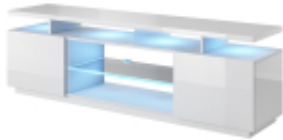

Link do produktu: <https://vipelektrogadzet.pl/szafka-rtv-eva-180x40x52-bialy-bialy-polysk-p-203924.html>

Szafka RTV EVA 180x40x52 biały/biały połysk

Cena	958,49 zł
Dostępność	Dostępny
Numer katalogowy	STVCMZPM0207
Kod producenta	EVA RTV BI/BI
Kod EAN	5903815006227
PKWiU	31.09.12.0

Opis produktu

- **Styl:** Nowoczesny
- **Materiał ramy:** Płyta mdf (MDF)
- **Koła transportowe:** Nie
- **Ilość półek:** 1
- **Kolekcja:** EVA
- **Podświetlenie:** Opcjonalne, sprzedawane oddzielnie
- **Materiał blatu:** MDF
- **Kolor wewnętrzny:** Biały
- **Dodatkowe informacje:** Meble do samodzielnego montażu, Bezuchwytowe fronty
- **Rodzaj powierzchni:** Gładka
- **Kolor drzwiczek:** Biały
- **Produkt wstępnie zmontowany:** Nie
- **Kolor ramy:** Biały
- **Materiał frontów:** MDF
- **Kolor półki:** Przezroczysty
- **Lustro:** Nie
- **Ilość drzwi:** 2
- **Typ wykończenia frontów:** Połysk
- **Półki:** Tak
- **Typ wykończenia ramy:** Matowy
- **Szuflady:** Nie
- **Typ wykończenia zewnętrznego:** Matowy
- **Sposób otwierania drzwi:** Do siebie
- **Kolor blatu:** Biały
- **Grubość blatu (max):** 3,2 cm
- **Szerokość produktu:** 1800 mm
- **Grubość ramy:** 16 mm
- **Wysokość produktu:** 560 mm
- **Głębokość produktu:** 400 mm
- **Grubość drzwi:** 1,6 cm
- **Zawartość zestawu:** Wszystkie potrzebne akcesoria montażowe x 1, Szafka RTV x 1, Instrukcja montażu x 1

Specyfikacja:

Cechy:

- **Styl:** Nowoczesny
- **Materiał ramy:** Płyta mdf (MDF)
- **Koła transportowe:** Nie
- **Ilość półek:** 1
- **Kolekcja:** EVA