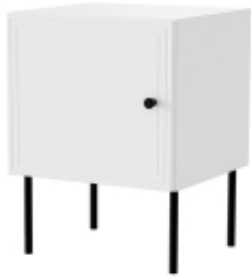

Link do produktu: <https://vipelektrogadzet.pl/szafka-nocna-2sz-palazzo-bis-45x39xh59-bialy-mat-p-206619.html>

Szafka nocna 2sz PALAZZO BIS 45x39xH59 biały mat

Cena	503,07 zł
Dostępność	Dostępny
Numer katalogowy	SZNCMMPME0022
Kod producenta	PALAZZO 400030
Kod EAN	5903815010347
PKWiU	31.09.12.0

Opis produktu

- **Wykończenie:** Matowy
- **Kolor drzwiczek:** Biały
- **Kolor nóg:** Czarny
- **Kolor produktu:** Biały
- **Kolor ramy:** Biały
- **Szufłady:** Nie
- **Kolor uchwyty:** Czarny
- **Uchwyty:** Tak
- **Materiały:** Płyta wiórowa, MDF
- **Uchwyt(y):** Tak
- **Materiał ramy:** Płyta wiórowa
- **Materiał nóg (podstawy):** Metal
- **Materiał frontów:** MDF
- **Model:** Szafka nocna
- **Rodzaj powierzchni:** Wytłoczona powierzchnia
- **Materiał uchwyty:** Metal
- **Koła transportowe:** Nie
- **Produkt wstępnie zmontowany:** Nie
- **Kolekcja:** PALAZZO
- **Półki:** Nie
- **Styl:** Nowoczesny
- **Materiał wykończenia ramy:** Laminat
- **Materiał wykończenia blatu:** Laminat
- **Wysokość produktu:** 590 mm
- **Głębokość produktu:** 390 mm
- **Szerokość produktu:** 450 mm
- **Grubość ramy:** 16 mm
- **Grubość drzwi:** 1,6 cm
- **Wysokość nóżek:** 20 cm
- **Ilość paczek:** 1
- **Głębokość opakowania:** 725 mm
- **Szerokość opakowania:** 435 mm
- **Wysokość opakowania:** 205 mm
- **Waga wraz z opakowaniem:** 21,8 kg
- **Zawartość zestawu:** Wszystkie potrzebne akcesoria montażowe x 1, Instrukcja montażu x 1, Szafka nocna x 2
- **Ilość sztuk:** 2
- **Ostrzeżenia:** Zachowaj ostrożność podczas montażu, aby uniknąć obrażeń., Unikaj kontaktu z wodą, aby zapobiec uszkodzeniom., Upewnij się, że szafka jest odpowiednio przymocowana, aby zapobiec przechyleniu.