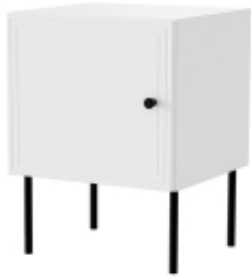

Link do produktu: <https://vipelektrogadzet.pl/szafka-nocna-2sz-palazzo-bis-45x39xh59-bialy-mat-p-206619.html>

Szafka nocna 2sz PALAZZO BIS 45x39xH59 biały mat

Cena	503,07 zł
Dostępność	Aktualnie niedostępny
Numer katalogowy	SZNCMMPME0022
Kod producenta	PALAZZO 400030
Kod EAN	5903815010347
PKWiU	31.09.12.0

Opis produktu

- **Wykończenie:** Matowy
- **Kolor drzwiczek:** Biały
- **Kolor nóg:** Czarny
- **Kolor produktu:** Biały
- **Kolor ramy:** Biały
- **Szufłady:** Nie
- **Kolor uchwyty:** Czarny
- **Uchwyty:** Tak
- **Materiały:** Płyta wiórowa, MDF
- **Uchwyt(y):** Tak
- **Materiał ramy:** Płyta wiórowa
- **Materiał nóg (podstawy):** Metal
- **Materiał frontów:** MDF
- **Model:** Szafka nocna
- **Rodzaj powierzchni:** Wytłoczona powierzchnia
- **Materiał uchwyty:** Metal
- **Koła transportowe:** Nie
- **Produkt wstępnie zmontowany:** Nie
- **Kolekcja:** PALAZZO
- **Półki:** Nie
- **Styl:** Nowoczesny
- **Materiał wykończenia ramy:** Laminat
- **Materiał wykończenia blatu:** Laminat
- **Wysokość produktu:** 590 mm
- **Głębokość produktu:** 390 mm
- **Szerokość produktu:** 450 mm
- **Grubość ramy:** 16 mm
- **Grubość drzwi:** 1,6 cm
- **Wysokość nóżek:** 20 cm
- **Ilość paczek:** 1
- **Głębokość opakowania:** 725 mm
- **Szerokość opakowania:** 435 mm
- **Wysokość opakowania:** 205 mm
- **Waga wraz z opakowaniem:** 21,8 kg
- **Zawartość zestawu:** Wszystkie potrzebne akcesoria montażowe x 1, Instrukcja montażu x 1, Szafka nocna x 2
- **Ilość sztuk:** 2
- **Ostrzeżenia:** Zachowaj ostrożność podczas montażu, aby uniknąć obrażeń., Unikaj kontaktu z wodą, aby zapobiec uszkodzeniom., Upewnij się, że szafka jest odpowiednio przymocowana, aby zapobiec przechyleniu.