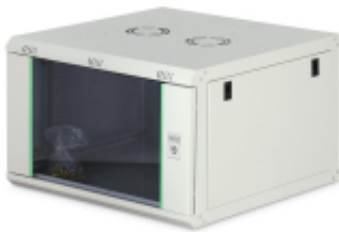

Link do produktu: <https://vipelektrogadzet.pl/szafa-sieciowa-wiszaca-jednosekcyjna-digitus-dynamic-19-7u-600x600-drzwi-szyba-szary-niezmontowana-60kg-p-244199.html>

## Szafa sieciowa wisząca jednosekcyjna DIGITUS Dynamic 19" 7U, 600x600, drzwi szyba, szary, niezmontowana, 60kg

Cena	<b>300,80 zł</b>
Numer katalogowy	<b>INC-SPDGOKS00650</b>
Kod producenta	<b>DN-37102</b>
Kod EAN	<b>4016032488552</b>

#### Parametry

- **Rodzaj produktu sieciowego:** Szafa 19"
- **Kolor:** Szary
- **Wymiary: Szerokość (mm):** 600
- **Wymiary: Wysokość (mm):** 385
- **Wymiary: Głębokość (mm):** 600
- **Wymiary: Wysokość wewnętrzna:** 7 U
- **Wymiary: Głębokość montażowa (mm):** 470
- **Nośność (kg):** 60.0
- **Informacje dodatkowe:** Stopień ochrony IP20, Zamykane drzwi ze szkła bezpiecznego, Kąt otwarcia drzwi 230°, 1-punktowe ryglowanie na drzwiach przednich, Profile rack 483mm (19") zamontowane z przodu wewnątrz szafy, ocynkowane, Profile rack 483mm (19") z regulacją głębokości i oznaczone jedn. wysokości, Wytrzymała blacha stalowa 1,0 - 1,2mm o dużej nośności, malowana proszkowo, Możliwość wprowadz. kabli z tyłu, dachu i w podstawie(wstępnie wyc. otwory), Dach jest przygotowany do montażu wentylatora (wycięte mocowania), Kolor: Szary, RAL 7035, Otwory wentylacyjne do aktywnej i pasywnej wentylacji, 4 punkty uziemienia (podstawa, panel boczny i drzwi) z zaślepką ochronną, Głębokość instalacji komponentów (standardowa maksymalna): 369 - 470mm, Drzwi przednie: Drzwi szklane, pojedyncze, Panele boczne: Z dwóch stron