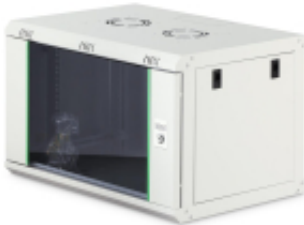

Link do produktu: <https://vipelektrogadzet.pl/szafa-sieciowa-wiszaca-jednosekcyjna-digitus-dynamic-19-7u-600x450-drzwi-szyba-szary-niezmontowana-60kg-p-244197.html>

## Szafa sieciowa wisząca jednosekcyjna DIGITUS Dynamic 19" 7U, 600x450, drzwi szyba, szary, niezmontowana, 60kg

Cena	<b>226,06 zł</b>
Numer katalogowy	<b>INC-SPDGOKS00630</b>
Kod producenta	<b>DN-37100</b>
Kod EAN	<b>4016032488538</b>

#### Parametry

- **Rodzaj produktu sieciowego:** Szafa 19"
- **Kolor:** Szary
- **Wymiary: Szerokość (mm):** 600
- **Wymiary: Wysokość (mm):** 385
- **Wymiary: Głębokość (mm):** 450
- **Wymiary: Wysokość wewnętrzna:** 7 U
- **Wymiary: Głębokość montażowa (mm):** 320
- **Nośność (kg):** 60.0
- **Informacje dodatkowe:** Stopień ochrony IP20, Zamykane drzwi ze szkła bezpiecznego, Kąt otwarcia drzwi 230°, 1-punktowe ryglowanie na drzwiach przednich, Profile rack 483mm (19") zamontowane z przodu wewnątrz szafy, ocynkowane, Profile rack 483mm (19") z regulacją głębokości i oznaczone jedn. wysokości, Wytrzymała blacha stalowa 1,0 - 1,2mm o dużej nośności, malowana proszkowo, Możliwość wprowadz. kabli z tyłu, dachu i w podstawie(wstępnie wyc. otwory), Dach jest przygotowany do montażu wentylatora (wycięte mocowania), Kolor: Szary, RAL 7035, Otwory wentylacyjne do aktywnej i pasywnej wentylacji, 4 punkty uziemienia (podstawa, panel boczny i drzwi) z zaślepką ochronną, Głębokość instalacji komponentów (standardowa maksymalna): 219 - 320mm, Drzwi przednie: Drzwi szklane, pojedyncze, Panele boczne: Z dwóch stron