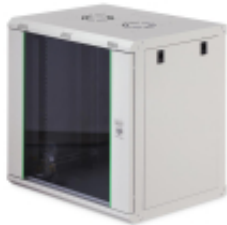

Link do produktu: <https://vipelektrogadzet.pl/szafa-sieciowa-wiszaca-jednosekcyjna-digitus-dynamic-19-12u-600x450-drzwi-szyba-szary-niezmontowana-60kg-p-244205.html>

## Szafa sieciowa wisząca jednosekcyjna DIGITUS Dynamic 19" 12U, 600x450, drzwi szyba, szary, niezmontowana, 60kg

Cena	<b>365,85 zł</b>
Numer katalogowy	<b>INC-SPDGOKS00710</b>
Kod producenta	<b>DN-37108</b>
Kod EAN	<b>4016032488613</b>

#### Parametry

- **Rodzaj produktu sieciowego:** Szafa 19"
- **Kolor:** Szary
- **Wymiary: Szerokość (mm):** 600
- **Wymiary: Wysokość (mm):** 607
- **Wymiary: Głębokość (mm):** 450
- **Wymiary: Wysokość wewnętrzna:** 12 U
- **Wymiary: Głębokość montażowa (mm):** 320
- **Nośność (kg):** 60.0
- **Informacje dodatkowe:** Stopień ochrony IP20, Zamykane drzwi ze szkła bezpiecznego, Kąt otwarcia drzwi 230°, 1-punktowe ryglowanie na drzwiach przednich, Profile rack 483mm (19") zamontowane z przodu wewnątrz szafy, ocynkowane, Profile rack 483mm (19") z regulacją głębokości i oznaczone jedn. wysokości, Wytrzymała blacha stalowa 1,0 - 1,2mm o dużej nośności, malowana proszkowo, Możliwość wprowadz. kabli z tyłu, dachu i w podstawie(wstępnie wyc. otwory), Dach jest przygotowany do montażu wentylatora (wycięte mocowania), Kolor: Szary, RAL 7035, Otwory wentylacyjne do aktywnej i pasywnej wentylacji, 4 punkty uziemienia (podstawa, panel boczny i drzwi) z zaślepką ochronną, Głębokość instalacji komponentów (standardowa maksymalna): 219 - 320mm, Drzwi przednie: Drzwi szklane, pojedyncze, Panele boczne: Z dwóch stron