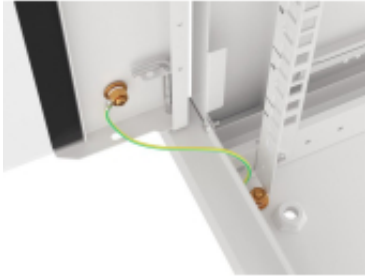

Link do produktu: <https://vipelektrogadzet.pl/szafa-jednosekcyjna-lanberg-wf01-6606-10s-6u-368mm-600mm-600-mm-wiszaca-szklane-19-kolor-szary-p-206392.html>

Szafa jednosekcyjna Lanberg WF01-6606-10S (6U; 368mm / 600mm / 600 mm; wisząca; Szklane; 19"; kolor szary)

Cena	388,50 zł
Dostępność	Dostępny duża ilość
Numer katalogowy	SZALAEWIS0024
Kod producenta	WF01-6606-10S
Kod EAN	5901969403084
PKWiU	27.12.40.0

Opis produktu

- **Kolor produktu:** Szary
- **Maksymalny udźwig:** 60 kg
- **Pojemność stelaża:** 6U
- **Stopień ochrony IP:** IP20
- **Szerokość produktu:** 600 mm
- **Głębokość produktu:** 600 mm
- **Waga produktu:** 18 kg
- **Wysokość produktu:** 374 mm
- **Rozmiar:** 48,3 cm (19")

Specyfikacja:

Cechy:

- **Kolor produktu:** Szary
- **Maksymalny udźwig:** 60 kg
- **Pojemność stelaża:** 6U
- **Stopień ochrony IP:** IP20

Waga i rozmiary:

- **Szerokość produktu:** 600 mm
- **Głębokość produktu:** 600 mm
- **Waga produktu:** 18 kg
- **Wysokość produktu:** 374 mm
- **Rozmiar:** 48,3 cm (19")