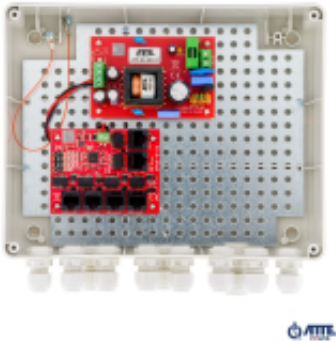

---

Dane aktualne na dzień: 22-06-2026 19:07

Link do produktu: <https://vipelektrogadzet.pl/switch-zewnetrzny-5-portowy-poe-do-5-kamer-ip-atte-ip-5-11-l2-p-218545.html>

## SWITCH ZEWNĘTRZNY 5-PORTOWY POE DO 5 KAMER IP ATTE IP-5-11-L2

Cena	<b>462,76 zł</b>
Dostępność	<b>Dostępny</b>
Numer katalogowy	<b>WLONONWCR4892</b>
Kod producenta	<b>18312</b>
Kod EAN	<b>5902143690252</b>