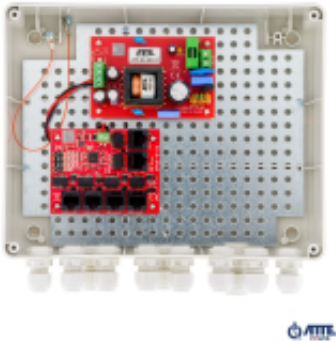

---

Dane aktualne na dzień: 01-05-2026 11:13

Link do produktu: <https://vipelektrogadzet.pl/switch-zewnetrzny-5-portowy-poe-do-5-kamer-ip-atte-ip-5-11-l2-p-218545.html>

## SWITCH ZEWNĘTRZNY 5-PORTOWY POE DO 5 KAMER IP ATTE IP-5-11-L2

Cena	<b>462,76 zł</b>
Dostępność	<b>Dostępny</b>
Numer katalogowy	<b>WLONONWCR4892</b>
Kod producenta	<b>18312</b>
Kod EAN	<b>5902143690252</b>