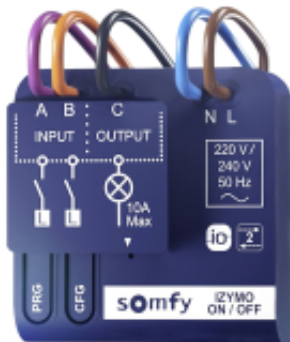

Link do produktu: <https://vipelektrogadzet.pl/somfy-izymo-io-mikro-odbiornik-wlwl-p-237304.html>

SOMFY IZYMO io Mikro odbiornik Wł./Wył.

Cena	369,87 zł
Numer katalogowy	ASB-1822649
Kod producenta	1822649
Kod EAN	3660849544157

Opis produktu

IZYMO IO - MIKRO ODBIORNIK WŁ./WYŁ.

Zdalne sterowanie oświetleniem

Odbiornik IZYMO ON/OFF to nowoczesne urządzenie umożliwiające zdalne sterowanie oświetleniem oraz elektroniką w trybie włącz/wyłącz. Dzięki technologii io-homecontrol® możesz mieć pełną kontrolę nad aktualnym stanem urządzenia, a także monitorować jego status w czasie rzeczywistym.

Zaawansowane funkcje i oszczędność energii

Odbiornik IZYMO ON/OFF jest wyposażony w wbudowany zegar automatycznego wyłączenia, który pozwala ustawić czas pracy od 30 sekund do 30 minut. Dodatkowo funkcja pamięci stanu przywraca poprzednie ustawienia urządzenia po zaniku zasilania. Dzięki temu oszczędzasz energię, zwiększając jednocześnie komfort użytkowania.

Łatwa instalacja i konfiguracja

Instalacja odbiornika IZYMO ON/OFF jest szybka i nie wymaga kucia ścian ani wymiany istniejących przełączników. Kompaktowy mikromoduł pasuje do puszek podtynkowych, dzięki czemu można go umieścić za standardowym przełącznikiem lub gniazdem elektrycznym, co umożliwia łatwą modernizację systemu.