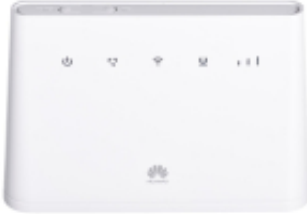

Link do produktu: <https://vipelektrogadzet.pl/router-huawei-b311-221-kolor-bialy-p-174481.html>