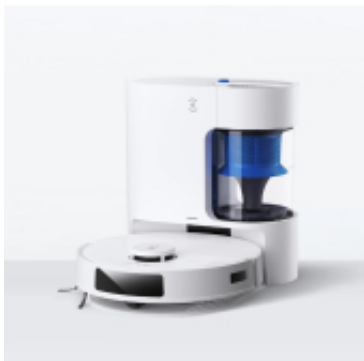

Link do produktu: <https://vipelektrogadzet.pl/robot-sprzatajacy-ecovacs-deebot-n20-plus-bialy-p-155153.html>

Robot sprzątający Ecovacs Deebot N20 Plus (biały)

Cena	1 152,82 zł
Dostępność	Dostępny
Numer katalogowy	AGDECOROS0050
Kod producenta	DEEBOT N20 Plus
Kod EAN	6970135032617
PKWiU	27.51.21.0

Opis produktu

- **Zdalnie sterowany:** Tak
- **System filtracji:** Tak
- **Rodzaj pojemnika na kurz:** Bez worka
- **Kształt:** Okrągły
- **Ilość etapów filtracji powietrza:** 4
- **Zdalna obsługa za pomocą smartfona:** Tak
- **Obsługiwane aplikacje:** ECOVACS HOME
- **Kolor produktu:** Biały
- **Rodzaj baterii:** Litowo-jonowa (Li-Ion)
- **Pobór mocy:** 45 W
- **Pojemność baterii:** 5200 mAh
- **Czas ładowania:** 6,5 godz
- **Napięcie baterii:** 14,8 V
- **Czas pracy:** 300 min
- **Szerokość produktu:** 353 mm
- **Głębokość produktu:** 351 mm
- **Wysokość produktu:** 96 mm
- **Wartość progowa wspinaczki (max):** 2 cm
- **Pojemność zbiornika na wodę:** 0,22 l
- **Typ nawigacji:** TrueMapping 2.0
- **Mycie na mokro:** Tak
- **Pojemność na kurz (odkurzaczy):** 0,4 l
- **Wykrywanie przeszkód:** Tak
- **Poziom hałasu:** 65 dB
- **Moc ssania:** 8000 Pa
- **Automatyczny powrót do stacji bazowej:** Tak
- **Funkcje stacji bazowej:** Ładowanie, Purification
- **Współpraca z Amazon Alexa:** Tak
- **Współpraca z Asystentem Google:** Tak
- **Ostrzeżenia:** Nie pozostawiaj robota sprzątającego bez nadzoru podczas pracy., Przechowuj produkt w suchym miejscu, z dala od dzieci., Trzymaj robota z dala od cieczy i wilgoci, aby uniknąć uszkodzenia urządzenia.

Specyfikacja:

Konstrukcja:

- **Zdalnie sterowany:** Tak
- **System filtracji:** Tak
- **Rodzaj pojemnika na kurz:** Bez worka
- **Kształt:** Okrągły
- **Ilość etapów filtracji powietrza:** 4

-
- **Zdalna obsługa za pomocą smartfona:** Tak
 - **Obsługiwane aplikacje:** ECOVACS HOME
 - **Kolor produktu:** Biały