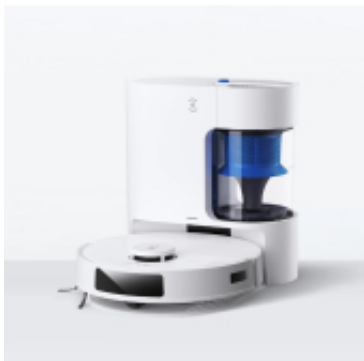

Link do produktu: <https://vipelektrogadzet.pl/robot-sprzatajacy-ecovacs-deebot-n20-plus-bialy-p-155153.html>

Robot sprzątający Ecovacs Deebot N20 Plus (biały)

Cena	1 117,95 zł
Dostępność	Dostępny
Numer katalogowy	AGDECOROS0050
Kod producenta	DEEBOT N20 Plus
Kod EAN	6970135032617
PKWiU	27.51.21.0

Opis produktu

- **Zdalnie sterowany:** Tak
- **System filtracji:** Tak
- **Rodzaj pojemnika na kurz:** Bez worka
- **Kształt:** Okrągły
- **Ilość etapów filtracji powietrza:** 4
- **Zdalna obsługa za pomocą smartfona:** Tak
- **Obsługiwane aplikacje:** ECOVACS HOME
- **Kolor produktu:** Biały
- **Rodzaj baterii:** Litowo-jonowa (Li-Ion)
- **Pobór mocy:** 45 W
- **Pojemność baterii:** 5200 mAh
- **Czas ładowania:** 6,5 godz
- **Napięcie baterii:** 14,8 V
- **Czas pracy:** 300 min
- **Szerokość produktu:** 353 mm
- **Głębokość produktu:** 351 mm
- **Wysokość produktu:** 96 mm
- **Wartość progowa wspinaczki (max):** 2 cm
- **Pojemność zbiornika na wodę:** 0,22 l
- **Typ nawigacji:** TrueMapping 2.0
- **Mycie na mokro:** Tak
- **Pojemność na kurz (odkurzacz):** 0,4 l
- **Wykrywanie przeszkód:** Tak
- **Poziom hałasu:** 65 dB
- **Moc ssania:** 8000 Pa
- **Automatyczny powrót do stacji bazowej:** Tak
- **Funkcje stacji bazowej:** Ładowanie, Purification
- **Współpraca z Amazon Alexa:** Tak
- **Współpraca z Asystentem Google:** Tak
- **Ostrzeżenia:** Nie pozostawiaj robota sprzątającego bez nadzoru podczas pracy., Przechowuj produkt w suchym miejscu, z dala od dzieci., Trzymaj robota z dala od cieczy i wilgoci, aby uniknąć uszkodzenia urządzenia.

Specyfikacja:

Konstrukcja:

- **Zdalnie sterowany:** Tak
- **System filtracji:** Tak
- **Rodzaj pojemnika na kurz:** Bez worka
- **Kształt:** Okrągły
- **Ilość etapów filtracji powietrza:** 4

-
- **Zdalna obsługa za pomocą smartfona:** Tak
 - **Obsługiwane aplikacje:** ECOVACS HOME
 - **Kolor produktu:** Biały