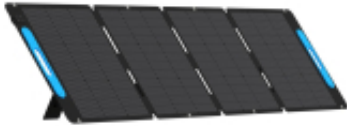

Link do produktu: <https://vipelektrogadzet.pl/realpower-411608-panel-sloneczny-300-w-monokrysztalowy-silikon-p-291315.html>

### Opis produktu

- **Certyfikaty zgodności:** RoHS, CE
- **Kolor produktu:** Czarny
- **Materiał obudowy:** Poliester
- **Długość kabla:** 0,5 m
- **Typ instalacji:** Do ziemi
- **Typ komórek solarnych:** Monokryształowy silikon
- **Najlepsze zastosowania:** Balkon, Kemping, Ogród
- **Connector type:** Anderson + DC
- **Moc znamionowa:** 300 W
- **Napięcie wyjściowe (max):** 37,6 V
- **Prąd:** 7,69 A
- **Szerokość po złożeniu:** 73 cm
- **Głębokość po złożeniu:** 67 cm
- **Szerokość produktu:** 730 mm
- **Wysokość produktu:** 15 mm
- **Głębokość produktu:** 2570 mm
- **Waga produktu:** 9,45 kg
- **Wysokość po złożeniu:** 4 cm
- **Głębokość opakowania:** 746 mm
- **Szerokość opakowania:** 820 mm
- **Wysokość opakowania:** 85 mm
- **Waga wraz z opakowaniem:** 10 kg
- **Podręcznik użytkownika:** Tak
- **Kraj pochodzenia:** Chiny

#### Cechy:

- **Kolor produktu:** Czarny
- **Materiał obudowy:** Poliester
- **Długość kabla:** 0,5 m
- **Typ instalacji:** Do ziemi
- **Typ komórek solarnych:** Monokryształowy silikon
- **Najlepsze zastosowania:** Balkon, Kemping, Ogród
- **Connector type:** Anderson + DC