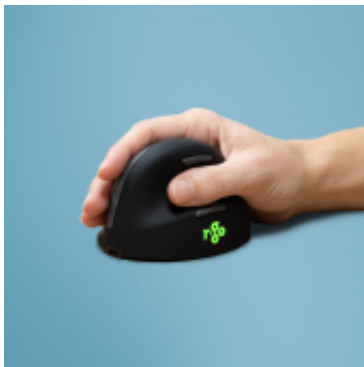

Link do produktu: <https://vipelektrogadzet.pl/r-go-tools-ergonomiczna-mysz-r-go-he-p-248353.html>

### Opis produktu

- **Materiały:** Aluminium, Plastik
- **Ergonomiczna konstrukcja:** Tak
- **Diody LED:** Tak
- **Kolor produktu:** Czarny
- **Układ:** Praworęczny
- **Rodzaj baterii:** Litowo-jonowa (Li-Ion)
- **Czas ładowania:** 2 h
- **Typ portu ładowania:** Mini-USB Type-B
- **Źródło zasilania:** Baterie
- **Pojemność baterii:** 500 mAh
- **Czas pracy na zasilaniu akumulatorowym:** 150 h
- **Waga produktu:** 126 g
- **Szerokość produktu:** 91 mm
- **Waga baterii/akumulatora:** 11 g
- **Wysokość produktu:** 80 mm
- **Głębokość produktu:** 111 mm
- **Szerokość baterii:** 2,1 cm
- **Głębokość baterii:** 3,7 cm
- **Wysokość baterii:** 9 mm
- **Obsługiwane systemy operacyjne Mac:** Tak
- **Obsługiwane systemy operacyjne Windows:** Tak
- **Obsługiwany systemy operacyjne Linux:** Tak
- **Wysokość opakowania:** 92 mm
- **Szerokość opakowania:** 112 mm
- **Waga wraz z opakowaniem:** 290 g
- **Rodzaj opakowania:** Pudełko
- **Typ odbiornika:** Odbiornik nano
- **Odbiornik dołączony:** Tak
- **Interfejs odbiornika bezprzewodowego:** USB Typu-A
- **Baterie w zestawie:** Tak
- **Liczba przycisków:** 5
- **Interfejs urządzenia:** Bluetooth
- **Typ przewijania (scroll type):** Koło
- **Pasma częstotliwości:** 2.4 GHz
- **Rozdzielczość ruchu:** 2400 DPI
- **Sposób łączności:** Bezprzewodowy
- **Wersja Bluetooth:** 5.0
- **Technologia wykrywania ruchu:** Optyczny
- **Rodzaj przycisków:** Wciskane przyciski
- **Liczba kółek przewijania myszy:** 1
- **Zastosowanie:** Uniwersalne
- **Rolka przewijająca:** Tak

### Konstrukcja:

- **Materiały:** Aluminium, Plastik
- **Ergonomiczna konstrukcja:** Tak
- **Diody LED:** Tak
- **Kolor produktu:** Czarny
- **Układ:** Praworęczny