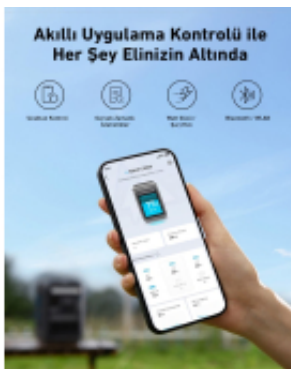

Link do produktu: <https://vipelektrogadzet.pl/przenosna-stacja-zasilania-anker-solix-c300x-288wh-300w-p-214806.html>

Przenośna stacja zasilania Anker Solix C300X 288Wh 300W

Cena	1 093,30 zł
Dostępność	Dostępny
Numer katalogowy	ZSIANRUPS0020
Kod producenta	A1723311
Kod EAN	194644298845
PKWiU	27.90.41.0

Opis produktu

- **Wbudowany wyświetlacz:** Tak
- **Odpowiednie do użytku zewnętrznego:** Tak
- **Kształt:** Prostokątny
- **Typ kontroli:** Przyciski
- **Wbudowane światło:** Tak
- **Podświetlany ekran:** Tak
- **Kółka transportowe:** Nie
- **Kolor produktu:** Czarny
- **Cechy zabezpieczeń:** Odporny na uderzenia, Odporny na wstrząsy
- **Pojemność baterii:** 90000 mAh, 288 Wh
- **Moc wyjściowa USB Typ-C:** 140 W
- **Czas ładowania baterii (energia słoneczna):** 3,3 h
- **Energia panelu słonecznego:** 100 W
- **Moc wejściowa AC:** 330 W
- **Rodzaj baterii:** Litowo-żelazowo-fosforanowa (LiFePO4)
- **Moc wyjściowa zapalniczki samochodowej:** 120 W
- **Liczba cykli ładowania:** 3000
- **Bluetooth:** Tak
- **Wi-Fi:** Tak
- **Czas ładowania baterii:** 1,08 h
- **Źródło ładowania:** Prąd przemienny, Słoneczny
- **Moc wyjściowa USB Typ-A:** 15 W
- **Czas ładowania baterii (USB):** 2,4 h
- **Maksymalna liczba jednocześnie podłączonych urządzeń:** 7
- **Ilość sztuk:** 1
- **Obsługiwany typ USB:** USB Type-C, USB Typu-A
- **Wyjście do zapalniczki samochodowej:** 1
- **Port USB:** Tak
- **Ilość portów USB typu C:** 3
- **Porty wyjścia USB A:** 1
- **Ilość gniazd sieciowych:** 5 x gniazdo sieciowe
- **Ostrzeżenia:** Urządzenie należy stosować w dobrze wentylowanych pomieszczeniach, aby uniknąć przegrzania., Przechowywać z dala od źródeł ognia i wody., Nie wolno demontować obudowy urządzenia, może grozić porażeniem prądem.

Specyfikacja:

Konstrukcja:

- **Wbudowany wyświetlacz:** Tak
- **Odpowiednie do użytku zewnętrznego:** Tak