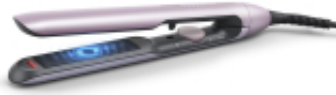

Link do produktu: <https://vipelektrogadzet.pl/prostownica-do-wlosow-philips-bhs-530-00-p-154949.html>

Prostownica do włosów PHILIPS BHS 530/00

Cena	241,38 zł
Dostępność	Dostępny duża ilość
Numer katalogowy	AGDPHIPRO0055
Kod producenta	BHS530/00
Kod EAN	8710103974154
PKWiU	27.51.23.0

Opis produktu

- **Powłoka ceramiczna:** Tak
- **Wieszak typ:** Kółko do wieszania
- **Kolor produktu:** Srebrny
- **Możliwość zawieszenia:** Tak
- **Napięcie wejściowe AC:** 110 - 240 V
- **Źródło zasilania:** Prąd przemienny
- **Szerokość talerza:** 2,5 cm
- **Technologia:** Ciepły
- **Ceramiczny promiennik podczerwieni:** Tak
- **Temperatura (maks):** 230 °C
- **Regulowany termostat:** Tak
- **Temperatura (min):** 120 °C
- **Model:** Prostownica
- **Ilość ustawień ciepła:** 12
- **Funkcja jonizacji:** Tak
- **Teksturyzacja włosów:** Nie
- **Prostownienie włosów:** Tak
- **Zakręcanie włosów:** Nie
- **Czas rozgrzewania:** 30 s
- **Wskaźnik gotowości do użycia:** Tak
- **Obrotowe połączenie przewodu:** Tak
- **Automatyczne wyłączenie zasilania:** Tak
- **Długość przewodu:** 1,8 m
- **Automatyczne wyłączenie po:** 30 min
- **Zamek:** Tak
- **Wbudowany wyświetlacz:** Nie

Specyfikacja:

Konstrukcja:

- **Powłoka ceramiczna:** Tak
- **Wieszak typ:** Kółko do wieszania
- **Kolor produktu:** Srebrny
- **Możliwość zawieszenia:** Tak

Moc:

- **Napięcie wejściowe AC:** 110 - 240 V
- **Źródło zasilania:** Prąd przemienny