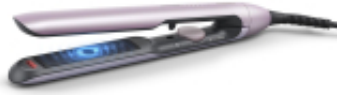

Link do produktu: <https://vipelektrogadzet.pl/prostownica-do-wlosow-philips-bhs-530-00-p-154949.html>

Prostownica do włosów PHILIPS BHS 530/00

Cena	244,17 zł
Dostępność	Dostępny duża ilość
Numer katalogowy	AGDPHIPRO0055
Kod producenta	BHS530/00
Kod EAN	8710103974154
PKWiU	27.51.23.0

Opis produktu

- **Powłoka ceramiczna:** Tak
- **Wieszak typ:** Kółko do wieszania
- **Kolor produktu:** Srebrny
- **Możliwość zawieszenia:** Tak
- **Napięcie wejściowe AC:** 110 - 240 V
- **Źródło zasilania:** Prąd przemienny
- **Szerokość talerza:** 2,5 cm
- **Technologia:** Ciepły
- **Ceramiczny promiennik podczerwieni:** Tak
- **Temperatura (maks):** 230 °C
- **Regulowany termostat:** Tak
- **Temperatura (min):** 120 °C
- **Model:** Prostownica
- **Ilość ustawień ciepła:** 12
- **Funkcja jonizacji:** Tak
- **Teksturyzacja włosów:** Nie
- **Prostowanie włosów:** Tak
- **Zakręcanie włosów:** Nie
- **Czas rozgrzewania:** 30 s
- **Wskaźnik gotowości do użycia:** Tak
- **Obrotowe połączenie przewodu:** Tak
- **Automatyczne wyłączenie zasilania:** Tak
- **Długość przewodu:** 1,8 m
- **Automatyczne wyłączenie po:** 30 min
- **Zamek:** Tak
- **Wbudowany wyświetlacz:** Nie

Specyfikacja:

Konstrukcja:

- **Powłoka ceramiczna:** Tak
- **Wieszak typ:** Kółko do wieszania
- **Kolor produktu:** Srebrny
- **Możliwość zawieszenia:** Tak

Moc:

- **Napięcie wejściowe AC:** 110 - 240 V
- **Źródło zasilania:** Prąd przemienny