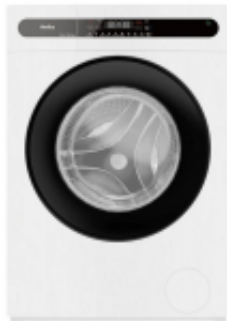

Link do produktu: <https://vipelektrogadzet.pl/pralka-amica-wac914aliso-p-154985.html>

Pralka AMICA WAC914ALiSO

Cena	1 526,18 zł
Dostępność	Dostępny
Numer katalogowy	AGDAMIPRW0093
Kod producenta	WAC914ALiSO
Kod EAN	5906006947460
PKWiU	27.51.13.0

Opis produktu

- **Okienko:** Tak
- **Typ ładowania:** Od przodu
- **Umiejscowienie urządzenia:** Wolnostojące
- **Otwarcie drzwiczek:** Otwieranie boczne
- **Zawias drzwiczek:** Lewy
- **Wbudowany wyświetlacz:** Tak
- **Typ kontroli:** Przyciski, Obrotowy
- **Kolor drzwiczek:** Czarny
- **Kolor produktu:** Czarny, Biały
- **Skala efektywności energetycznej:** Od A do G
- **Pobór wody na cykl:** 49 l
- **Zużycie energii na 100 cykli:** 49 kWh
- **Moc:** 2000 W
- **Klasa wydajności energetycznej:** A
- **Wysokość produktu:** 847 mm
- **Szerokość produktu:** 600 mm
- **Głębokość produktu:** 577 mm
- **Regulowana prędkość obrotów:** Tak
- **Zabezpieczenie przed przepełnieniem:** Tak
- **Specyficzne technologie:** Para
- **Pojemność znamionowa:** 9 kg
- **Klasa wirowania (suszenia):** C
- **Regulacja temperatury:** Tak
- **Ilość programów piorących:** 10
- **Programy prania:** Para, Eco 40-60, Płukanie, Mix, Pościel, Antyalergiczny, Express 15', Czyszczenie bębna, Wirowanie
- **Klasa emisji hałasu:** B
- **Poziom hałasu:** 76 dB
- **Maksymalna prędkość wirowania:** 1400 RPM
- **Zabezpieczenie przed dziećmi:** Tak
- **Ostrzeżenia:** Zawsze używaj urządzenia zgodnie z instrukcjami, aby zapobiec ryzyku uszkodzenia lub pożaru., Trzymaj urządzenie z dala od źródeł wody, aby uniknąć ryzyka porażenia prądem., Nie próbuj samodzielnie naprawiać ani otwierać obudowy, może to grozić porażeniem prądem.
- **Kod Europejskiego Rejestru Produktów na potrzeby Etykietowania Energetycznego (EPREL):** 1891952

Specyfikacja:

Konstrukcja:

- **Okienko:** Tak
- **Typ ładowania:** Od przodu
- **Umiejscowienie urządzenia:** Wolnostojące
- **Otwarcie drzwiczek:** Otwieranie boczne
- **Zawias drzwiczek:** Lewy