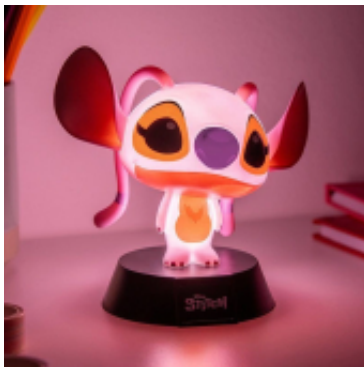

Link do produktu: <https://vipelektrogadzet.pl/pp-lilo-and-stitch-angel-icon-light-p-293193.html>

PP LILO AND STITCH - ANGEL ICON LIGHT

Cena	64,27 zł
Dostępność	Dostępny duża ilość
Numer katalogowy	FIGPDNKOL0022
Kod producenta	PP14447LS
Kod EAN	5056577754179
PKWiU	32.40.12.0

Opis produktu

- **Kolor produktu:** Wielobarwny
- **Nadaje się do rodzaju światła:** Nastrój
- **Na podstawie:** Kreskówka
- **Przenośny:** Tak
- **Motyw:** Disney
- **Dedykowane płci:** Chłopak, dziewczyna
- **Typ mocowania:** Wolnostojący
- **Przeznaczenie:** Pokój dziecięcy
- **Typ obsługiwanych baterii:** AAA
- **Rodzaj zasilania:** Bateria
- **Wymagane baterie:** Tak
- **Liczba obsługiwanych baterii:** 2
- **Wysokość produktu:** 110 mm
- **Baterie w zestawie:** Nie

Specyfikacja:

Konstrukcja:

- **Kolor produktu:** Wielobarwny
- **Nadaje się do rodzaju światła:** Nastrój
- **Na podstawie:** Kreskówka
- **Przenośny:** Tak
- **Motyw:** Disney
- **Dedykowane płci:** Chłopak, dziewczyna
- **Typ mocowania:** Wolnostojący
- **Przeznaczenie:** Pokój dziecięcy