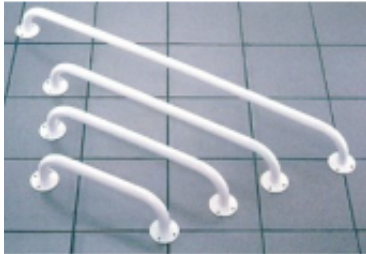

Link do produktu: <https://vipelektrogadzet.pl/porecz-uchwyt-lazienkowy-metalowy-45cm-p-180342.html>

Poręcz, uchwyt łazienkowy metalowy 45cm

Cena	52,70 zł
Dostępność	Dostępny
Numer katalogowy	LITMLXPDN0003
Kod EAN	5740001406221
PKWiU	25.72.14.0

Opis produktu

- **Maksymalne obciążenie:** 120 kg
- **Typ montażu:** Ściana
- **Kolor produktu:** Biały
- **Łatwość obsługi:** Tak
- **Materiały:** Metal
- **Odległość od ściany:** 42 mm
- **Długość uchwytu:** 450 mm
- **Średnica rurki:** 2,5 cm
- **Ostrzeżenia:** Regularnie sprawdzaj stabilność i stan zamocowania poręczy, aby zapobiec ryzyku wypadku., Nie obciążaj poręczy ponad maksymalną dopuszczalną wagą wskazaną w instrukcji., Upewnij się, że poręcz jest prawidłowo zamontowana zgodnie z instrukcją.

Specyfikacja:

Szczegóły techniczne:

- **Maksymalne obciążenie:** 120 kg
- **Typ montażu:** Ściana
- **Kolor produktu:** Biały
- **Łatwość obsługi:** Tak
- **Materiały:** Metal

Waga i rozmiary:

- **Odległość od ściany:** 42 mm
- **Długość uchwytu:** 450 mm
- **Średnica rurki:** 2,5 cm