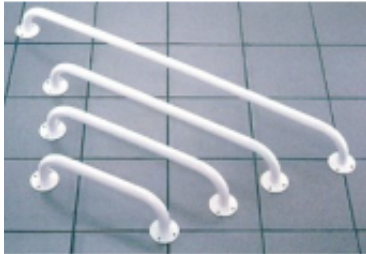

Link do produktu: <https://vipelektrogadzet.pl/porecz-uchwyt-lazienkowy-metalowy-40cm-p-180323.html>

## Poręcz, uchwyt łazienkowy metalowy 40cm

Cena	<b>51,46 zł</b>
Dostępność	<b>Dostępny</b>
Numer katalogowy	<b>LITMLXPDN0002</b>
Kod EAN	<b>5740001406214</b>
PKWiU	<b>25.72.14.0</b>

### Opis produktu

- **Kolor produktu:** Biały
- **Łatwość obsługi:** Tak
- **Typ montażu:** Ściana
- **Materiały:** Metal
- **Maksymalne obciążenie:** 120 kg
- **Średnica rurki:** 2,5 cm
- **Długość uchwytu:** 400 mm
- **Odległość od ściany:** 42 mm
- **Ostrzeżenia:** Upewnij się, że poręcz jest prawidłowo zamontowana zgodnie z instrukcją., Nie obciążaj poręczy ponad maksymalną dopuszczalną wagą wskazaną w instrukcji., Regularnie sprawdzaj stabilność i stan zamocowania poręczy, aby zapobiec ryzyku wypadku.

#### Waga i rozmiary:

- **Średnica rurki:** 2,5 cm
- **Długość uchwytu:** 400 mm
- **Odległość od ściany:** 42 mm