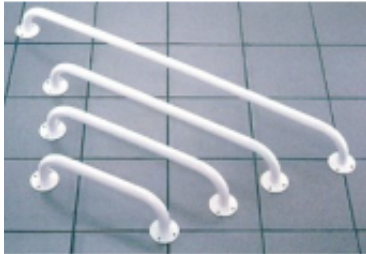

Link do produktu: <https://vipelektrogadzet.pl/porecz-uchwyt-lazienkowy-metalowy-40cm-p-180323.html>

Poręcz, uchwyt łazienkowy metalowy 40cm

Cena	51,46 zł
Dostępność	Dostępny
Numer katalogowy	LITMLXPDN0002
Kod EAN	5740001406214
PKWiU	25.72.14.0

Opis produktu

- **Kolor produktu:** Biały
- **Łatwość obsługi:** Tak
- **Typ montażu:** Ściana
- **Materiały:** Metal
- **Maksymalne obciążenie:** 120 kg
- **Średnica rurki:** 2,5 cm
- **Długość uchwytu:** 400 mm
- **Odległość od ściany:** 42 mm
- **Ostrzeżenia:** Upewnij się, że poręcz jest prawidłowo zamontowana zgodnie z instrukcją., Nie obciążaj poręczy ponad maksymalną dopuszczalną wagą wskazaną w instrukcji., Regularnie sprawdzaj stabilność i stan zamocowania poręczy, aby zapobiec ryzyku wypadku.

Specyfikacja:

Szczegóły techniczne:

- **Kolor produktu:** Biały
- **Łatwość obsługi:** Tak
- **Typ montażu:** Ściana
- **Materiały:** Metal
- **Maksymalne obciążenie:** 120 kg

Waga i rozmiary:

- **Średnica rurki:** 2,5 cm
- **Długość uchwytu:** 400 mm
- **Odległość od ściany:** 42 mm