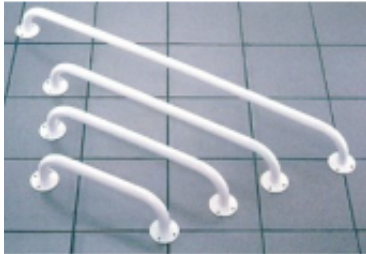

Link do produktu: <https://vipelektrogadzet.pl/porecz-uchwyt-lazienkowy-metalowy-30cm-p-180345.html>

Poręcz, uchwyt łazienkowy metalowy 30cm

Cena	50,22 zł
Dostępność	Dostępny
Numer katalogowy	LITMLXPDN0001
Kod EAN	5740001406207
PKWiU	25.72.14.0

Opis produktu

- **Typ montażu:** Ściana
- **Kolor produktu:** Biały
- **Maksymalne obciążenie:** 120 kg
- **Łatwość obsługi:** Tak
- **Materiały:** Metal
- **Długość uchwytu:** 300 mm
- **Średnica rurki:** 2,5 cm
- **Odległość od ściany:** 42 mm
- **Ostrzeżenia:** Upewnij się, że poręcz jest prawidłowo zamontowana zgodnie z instrukcją., Regularnie sprawdzaj stabilność i stan zamocowania poręczy, aby zapobiec ryzyku wypadku., Nie obciążaj poręczy ponad maksymalną dopuszczalną wagą wskazaną w instrukcji.

Specyfikacja:

Szczegóły techniczne:

- **Typ montażu:** Ściana
- **Kolor produktu:** Biały
- **Maksymalne obciążenie:** 120 kg
- **Łatwość obsługi:** Tak
- **Materiały:** Metal

Waga i rozmiary:

- **Długość uchwytu:** 300 mm
- **Średnica rurki:** 2,5 cm
- **Odległość od ściany:** 42 mm