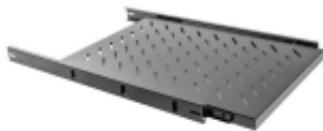

Link do produktu: <https://vipelektrogadzet.pl/polka-do-szaf-wysuwana-19-1000mm-czarna-lanberg-1u-465x750mm-udzwig-do-60kg-montaz-4-punktowy-p-244251.html>

Półka do szaf wysuwana 19" 1000mm czarna Lanberg (1U 465x750mm, udźwig do 60kg, montaż 4-punktowy)

Cena	133,39 zł
Numer katalogowy	INC-SPL10KEL0140
Kod producenta	AK-1011-B
Kod EAN	5901969406429

Opis produktu

Parametry

- **Kolor:** Czarny
- **Wymiary: Szerokość (mm):** 465
- **Wymiary: Głębokość (mm):** 750
- **Wymiary: Wysokość wewnętrzna:** 1 U
- **Nośność (kg):** 60.0
- **Informacje dodatkowe:** Cechy:, - Wymiary półki: 465 x 750, - Udźwig do: 60 kg, - Montaż: Czteropunktowy przedni, - Kolor: Czarny RAL9004, Wysuwana półka 1U do szafy stojącej Lanberg 19" 1000 mm, PASUJE DO SZAF STOJĄCYCH