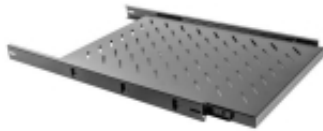

Link do produktu: <https://vipelektrogadzet.pl/polka-do-szaf-wysuwana-19-1000mm-czarna-lanberg-1u-465x750mm-udzwig-do-60kg-montaz-4-punktowy-p-244251.html>

Półka do szaf wysuwana 19" 1000mm czarna Lanberg (1U 465x750mm, udźwig do 60kg, montaż 4-punktowy)

Cena	133,39 zł
Numer katalogowy	INC-SPL10KEL0140
Kod producenta	AK-1011-B
Kod EAN	5901969406429

Opis produktu

Parametry

- **Kolor:** Czarny
- **Wymiary: Szerokość (mm):** 465
- **Wymiary: Głębokość (mm):** 750
- **Wymiary: Wysokość wewnętrzna:** 1 U
- **Nośność (kg):** 60.0
- **Informacje dodatkowe:** Cechy:, - Wymiary półki: 465 x 750, - Udźwig do: 60 kg, - Montaż: Czteropunktowy przedni, - Kolor: Czarny RAL9004, Wysuwana półka 1U do szafy stojącej Lanberg 19" 1000 mm, PASUJE DO SZAF STOJĄCYCH