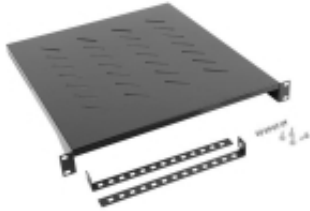

Link do produktu: <https://vipelektrogadzet.pl/polka-do-szaf-19-800mm-czarna-lanberg-1u483x500mm-udzwig-do-25kg-montaz-4-punktowy-p-244247.html>

Półka do szaf 19" 800mm czarna Lanberg (1U/483x500mm udźwig do 25kg, montaż 4-punktowy)

Cena	86,65 zł
Numer katalogowy	INC-SPL1OKEL0030
Kod producenta	AK-1005-B
Kod EAN	5901969403626

Opis produktu

Parametry

- **Kolor:** Czarny
- **Wymiary: Szerokość (mm):** 483
- **Wymiary: Głębokość (mm):** 500
- **Wymiary: Wysokość wewnętrzna:** 1 U
- **Informacje dodatkowe:** Cechy:, - Wymiary półki: 483 x 500,, - Udźwig do: 25 Kg,, - Montaż: Czteropunktowy przedni i tylny,, - Kolor: Czarny RAL9004., Półka 1U do szafy stojącej Lanberg 19" 800 mm., PASUJE DO SZAF STOJĄCYCH.