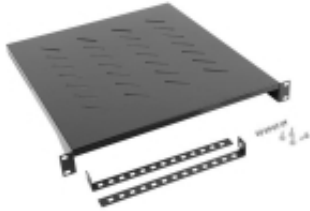

Link do produktu: <https://vipelektrogadzet.pl/polka-do-szaf-19-800mm-czarna-lanberg-1u483x500mm-udzwig-do-25kg-montaz-4-punktowy-p-244247.html>

Półka do szaf 19" 800mm czarna Lanberg (1U/483x500mm udźwig do 25kg, montaż 4-punktowy)

Cena	86,65 zł
Numer katalogowy	INC-SPL10KEL0030
Kod producenta	AK-1005-B
Kod EAN	5901969403626

Opis produktu

Parametry

- **Kolor:** Czarny
- **Wymiary: Szerokość (mm):** 483
- **Wymiary: Głębokość (mm):** 500
- **Wymiary: Wysokość wewnętrzna:** 1 U
- **Informacje dodatkowe:** Cechy:, - Wymiary półki: 483 x 500,, - Udźwig do: 25 Kg,, - Montaż: Czteropunktowy przedni i tylny,, - Kolor: Czarny RAL9004., Półka 1U do szafy stojącej Lanberg 19" 800 mm., PASUJE DO SZAF STOJĄCYCH.