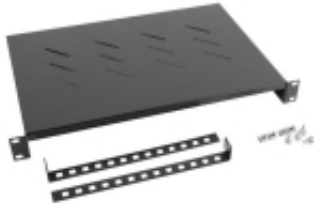

Link do produktu: <https://vipelektrogadzet.pl/polka-do-szaf-19-600mm-czarna-lanberg-1u483x300mm-udzwig-do-25kg-montaz-4-punktowy-p-249515.html>

Półka do szaf 19" 600mm czarna Lanberg (1U/483x300mm udźwig do 25kg, montaż 4-punktowy)

Cena	59,79 zł
Numer katalogowy	INC-SPL10KEL0050
Kod producenta	AK-1004-B
Kod EAN	5901969403619

Opis produktu

Parametry

- **Kolor:** Czarny
- **Wymiary: Szerokość (mm):** 483
- **Wymiary: Głębokość (mm):** 300
- **Wymiary: Wysokość wewnętrzna:** 1 U
- **Informacje dodatkowe:** Cechy:, - Wymiary półki: 483 x 300,, - Udźwig do: 25 Kg.,, - Montaż: Czteropunktowy przedni i tylny,, - Kolor: Czarny RAL9004., Półka 1U do szafy stojącej i wiszącej Lanberg 19" 600 mm., PASUJE DO SZAF STOJĄCYCH.