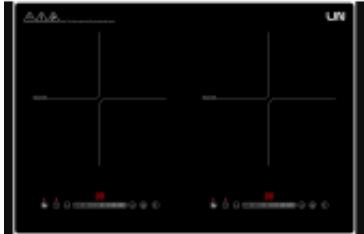

Link do produktu: <https://vipelektrogadzet.pl/plyta-indukcyjna-lin-li2h-180-wyprzedaz-p-154676.html>