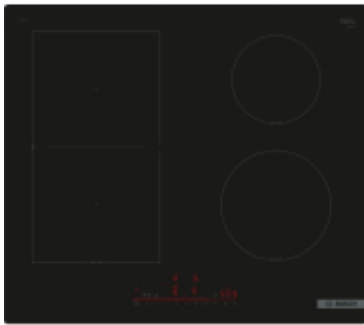

Link do produktu: <https://vipelektrogadzet.pl/plyta-indukcyjna-bosch-pvs61rhb1e-p-235811.html>

Płyta indukcyjna BOSCH PVS61RHB1E

Cena	1 814,25 zł
Dostępność	Dostępny
Numer katalogowy	AGDBOSPGZ0269
Kod producenta	PVS61RHB1E
Kod EAN	4242005394241
PKWiU	27.51.28.0

Opis produktu

- **Kolor produktu:** Czarny
- **Kolor panelu sterowania:** Czarny
- **Typ montażu:** Nablatowy
- **Źródło zasilania palnika/strefy grzewczej 1:** Prąd elektryczny
- **Typ palnika/strefy grzewczej 1:** Duży
- **Liczba palników/stref gotowania:** 4 strefy
- **Średnica palnika/strefy grzewczej 1:** 190 x 210 mm
- **Liczba płytek elektrycznych:** 4 stref(y)
- **Średnica palnika/strefy grzewczej 2:** 190 x 210 mm
- **Pozycja palnika/strefy grzewczej 2:** Lewy tylny
- **Typ palnika/strefy grzewczej 4:** Średni
- **Moc palnika/strefy grzewczej 2:** 2500 W
- **Rodzaj płyty grzejnej:** Płyta indukcyjna strefowa
- **Źródło zasilania palnika/strefy grzewczej 4:** Prąd elektryczny
- **Typ górnej powierzchni:** Szkło ceramiczne
- **Źródło zasilania palnika/strefy grzewczej 3:** Prąd elektryczny
- **Moc palnika/strefy grzewczej 4:** 1600 W
- **Typ palnika/strefy grzewczej 3:** Duży
- **Moc palnika/strefy grzewczej 3:** 2000 W
- **Strefa gotowania 2 boost:** 3700 W
- **Średnica palnika/strefy grzewczej 4:** 145 mm
- **Pozycja palnika/strefy grzewczej 4:** Prawy tył
- **Kształt strefy gotowania 2:** Prostokątny
- **Strefa gotowania 4 boost:** 2200 W
- **Źródło zasilania palnika/strefy grzewczej 2:** Prąd elektryczny
- **Wzmocnienie strefy gotowania 1:** 3700 W
- **Strefa gotowania 3 kształt:** Okrągły
- **Strefa gotowania 3 boost:** 3100 W
- **Moc palnika/strefy grzewczej 1:** 2500 W
- **Średnica palnika/strefy grzewczej 3:** 180 mm
- **Kształt strefy gotowania 1:** Prostokątny
- **Umiejscowienie urządzenia:** Wbudowane
- **Typ palnika/strefy grzewczej 2:** Duży
- **Pozycja palnika/strefy grzewczej 1:** Lewy przód
- **Pozycja palnika/strefy grzewczej 3:** Prawy przód
- **Strefa gotowania 4 kształt:** Okrągły
- **Częstotliwość wejściowa AC:** 50 - 60 Hz
- **Napięcie wejściowe AC:** 220 - 240 V
- **Przyłącza (prąd):** 6900 W
- **Głębokość produktu:** 522 mm
- **Waga produktu:** 11,1 kg
- **Szerokość produktu:** 592 mm
- **Wysokość produktu:** 51 mm
- **Długość przewodu:** 1,1 m