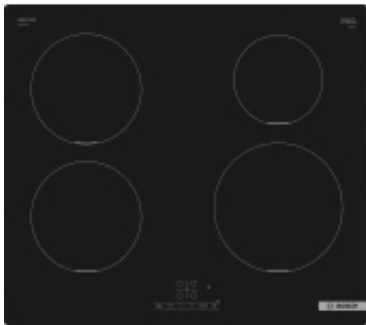

Link do produktu: <https://vipelektrogadzet.pl/plyta-indukcyjna-bosch-pue611bb5d-p-230287.html>

Płyta indukcyjna BOSCH PUE611BB5D

Cena	1 762,59 zł
Dostępność	Dostępny duża ilość
Numer katalogowy	AGDBOSPGZ0234
Kod producenta	PUE611BB5D
Kod EAN	4242005286089
PKWiU	27.51.28.0

Opis produktu

- **Pozycja palnika/strefy grzewczej 2:** Lewy tylny
- **Średnica palnika/strefy grzewczej 2:** 180 mm
- **Moc palnika/strefy grzewczej 2:** 1800 W
- **Średnica palnika/strefy grzewczej 4:** 210 mm
- **Typ palnika/strefy grzewczej 2:** Duży
- **Typ palnika/strefy grzewczej 4:** Bardzo duży
- **Pozycja palnika/strefy grzewczej 3:** Prawy tył
- **Typ palnika/strefy grzewczej 3:** Średni
- **Liczba płytek elektrycznych:** 4 stref(y)
- **Typ palnika/strefy grzewczej 1:** Duży
- **Wzmocnienie strefy gotowania 1:** 3100 W
- **Rodzaj płyty grzejnej:** Płyta indukcyjna strefowa
- **Liczba palników/stref gotowania:** 4 strefy
- **Rodzaj ramy:** Bezszkieletowy
- **Źródło zasilania palnika/strefy grzewczej 1:** Prąd elektryczny
- **Źródło zasilania palnika/strefy grzewczej 3:** Prąd elektryczny
- **Moc palnika/strefy grzewczej 1:** 1800 W
- **Źródło zasilania palnika/strefy grzewczej 2:** Prąd elektryczny
- **Moc palnika/strefy grzewczej 3:** 1400 W
- **Pozycja palnika/strefy grzewczej 1:** Lewy przód
- **Kształt strefy gotowania 2:** Okrągły
- **Średnica palnika/strefy grzewczej 3:** 145 mm
- **Kolor produktu:** Czarny
- **Typ górnej powierzchni:** Szkło ceramiczne
- **Moc palnika/strefy grzewczej 4:** 2200 W
- **Umiejscowienie urządzenia:** Wbudowane
- **Strefa gotowania 4 boost:** 3700 W
- **Źródło zasilania palnika/strefy grzewczej 4:** Prąd elektryczny
- **Średnica palnika/strefy grzewczej 1:** 180 mm
- **Strefa gotowania 2 boost:** 3100 W
- **Strefa gotowania 3 boost:** 2200 W
- **Kształt strefy gotowania 1:** Okrągły
- **Pozycja palnika/strefy grzewczej 4:** Prawy przód
- **Strefa gotowania 4 kształt:** Okrągły
- **Rozmiar szerokości płyty:** 59.2 cm
- **Strefa gotowania 3 kształt:** Okrągły
- **Wbudowany wyłącznik:** Tak
- **Przyłącza (prąd):** 3700 W
- **Wtyczka:** Tak
- **Częstotliwość wejściowa AC:** 50 - 60 Hz
- **Typ połączenia zasilania:** Wtyczka zasilająca
- **Napięcie wejściowe AC:** 220 - 240 V
- **Głębokość produktu:** 522 mm
- **Głębokość opakowania:** 610 mm