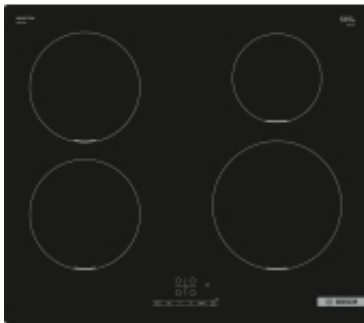

Link do produktu: <https://vipelektrogadzet.pl/plyta-indukcyjna-bosch-pie611bb5e-p-154603.html>

Płyta indukcyjna BOSCH PIE611BB5E

Cena	1 388,06 zł
Dostępność	Dostępny duża ilość
Numer katalogowy	AGDBOSPGZ0240
Kod producenta	PIE611BB5E
Kod EAN	4242005289349
PKWiU	27.51.28.0

Opis produktu

- **Timer:** Tak
- **Minutnik:** Tak
- **Strefa gotowania 4 kształt:** Okrągły
- **Strefa gotowania 3 kształt:** Okrągły
- **Strefa gotowania 2 boost:** 3100 W
- **Wzmocnienie strefy gotowania 1:** 3100 W
- **Kształt strefy gotowania 1:** Okrągły
- **Kształt strefy gotowania 2:** Okrągły
- **Boost elastycznej strefy gotowania 1:** 3600 W
- **Wielkość 1 elastycznej strefy gotowania (SxG):** 210 x 380 mm
- **Strefa gotowania 3 boost:** 2200 W
- **Strefa gotowania 4 boost:** 3700 W
- **Średnica palnika/strefy grzewczej 2:** 180 mm
- **Średnica palnika/strefy grzewczej 1:** 180 mm
- **Źródło zasilania palnika/strefy grzewczej 2:** Prąd elektryczny
- **Typ palnika/strefy grzewczej 1:** Średni
- **Typ palnika/strefy grzewczej 2:** Średni
- **Moc palnika/strefy grzewczej 3:** 1400 W
- **Moc palnika/strefy grzewczej 2:** 1800 W
- **Pozycja palnika/strefy grzewczej 2:** Lewy tylny
- **Typ górnej powierzchni:** Szkło ceramiczne
- **Źródło zasilania palnika/strefy grzewczej 1:** Prąd elektryczny
- **Pozycja palnika/strefy grzewczej 3:** Prawy tył
- **Kolor produktu:** Czarny
- **Typ palnika/strefy grzewczej 4:** Duży
- **Rodzaj płyty grzejnej:** Płyta indukcyjna strefowa
- **Średnica palnika/strefy grzewczej 4:** 210 mm
- **Pozycja palnika/strefy grzewczej 1:** Lewy przód
- **Pozycja palnika/strefy grzewczej 4:** Prawy przód
- **Źródło zasilania palnika/strefy grzewczej 4:** Prąd elektryczny
- **Liczba palników/stref gotowania:** 4 strefy
- **Źródło zasilania palnika/strefy grzewczej 3:** Prąd elektryczny
- **Średnica palnika/strefy grzewczej 3:** 145 mm
- **Moc palnika/strefy grzewczej 1:** 1800 W
- **Moc palnika/strefy grzewczej 4:** 2200 W
- **Elastyczna strefa gotowania:** Tak
- **Typ palnika/strefy grzewczej 3:** Mały
- **Umiejscowienie urządzenia:** Wbudowane
- **Częstotliwość wejściowa AC:** 50 - 60 Hz
- **Przyłącza (prąd):** 7400 W
- **Napięcie wejściowe AC:** 220 - 240 V
- **Głębokość produktu:** 522 mm
- **Wysokość produktu:** 51 mm
- **Długość przewodu:** 1,1 m