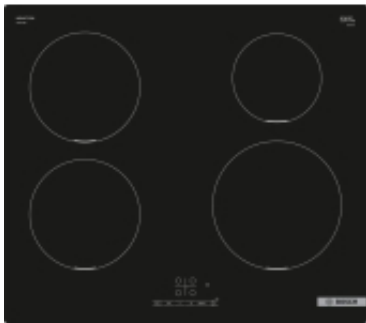

Link do produktu: <https://vipelektrogadzet.pl/plyta-indukcyjna-bosch-pie611bb5e-p-154603.html>

Płyta indukcyjna BOSCH PIE611BB5E

Cena	1 407,43 zł
Dostępność	Dostępny duża ilość
Numer katalogowy	AGDBOSPGZ0240
Kod producenta	PIE611BB5E
Kod EAN	4242005289349
PKWiU	27.51.28.0

Opis produktu

- **Timer:** Tak
- **Minutnik:** Tak
- **Strefa gotowania 4 kształt:** Okrągły
- **Strefa gotowania 3 kształt:** Okrągły
- **Strefa gotowania 2 boost:** 3100 W
- **Wzmocnienie strefy gotowania 1:** 3100 W
- **Kształt strefy gotowania 1:** Okrągły
- **Kształt strefy gotowania 2:** Okrągły
- **Boost elastycznej strefy gotowania 1:** 3600 W
- **Wielkość 1 elastycznej strefy gotowania (SxG):** 210 x 380 mm
- **Strefa gotowania 3 boost:** 2200 W
- **Strefa gotowania 4 boost:** 3700 W
- **Średnica palnika/strefy grzewczej 2:** 180 mm
- **Średnica palnika/strefy grzewczej 1:** 180 mm
- **Źródło zasilania palnika/strefy grzewczej 2:** Prąd elektryczny
- **Typ palnika/strefy grzewczej 1:** Średni
- **Typ palnika/strefy grzewczej 2:** Średni
- **Moc palnika/strefy grzewczej 3:** 1400 W
- **Moc palnika/strefy grzewczej 2:** 1800 W
- **Pozycja palnika/strefy grzewczej 2:** Lewy tylny
- **Typ górnej powierzchni:** Szkło ceramiczne
- **Źródło zasilania palnika/strefy grzewczej 1:** Prąd elektryczny
- **Pozycja palnika/strefy grzewczej 3:** Prawy tył
- **Kolor produktu:** Czarny
- **Typ palnika/strefy grzewczej 4:** Duży
- **Rodzaj płyty grzejnej:** Płyta indukcyjna strefowa
- **Średnica palnika/strefy grzewczej 4:** 210 mm
- **Pozycja palnika/strefy grzewczej 1:** Lewy przód
- **Pozycja palnika/strefy grzewczej 4:** Prawy przód
- **Źródło zasilania palnika/strefy grzewczej 4:** Prąd elektryczny
- **Liczba palników/stref gotowania:** 4 strefy
- **Źródło zasilania palnika/strefy grzewczej 3:** Prąd elektryczny
- **Średnica palnika/strefy grzewczej 3:** 145 mm
- **Moc palnika/strefy grzewczej 1:** 1800 W
- **Moc palnika/strefy grzewczej 4:** 2200 W
- **Elastyczna strefa gotowania:** Tak
- **Typ palnika/strefy grzewczej 3:** Mały
- **Umiejscowienie urządzenia:** Wbudowane
- **Częstotliwość wejściowa AC:** 50 - 60 Hz
- **Przyłącza (prąd):** 7400 W
- **Napięcie wejściowe AC:** 220 - 240 V
- **Głębokość produktu:** 522 mm
- **Wysokość produktu:** 51 mm
- **Długość przewodu:** 1,1 m