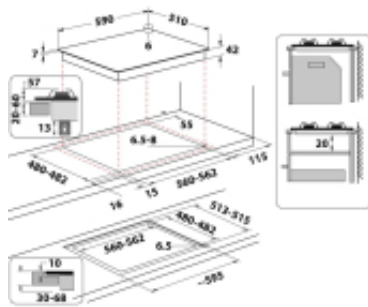

Link do produktu: <https://vipelektrogadzet.pl/plyta-gazowa-whirlpool-akt-616-nb-p-257591.html>

Płyta gazowa WHIRLPOOL AKT 616/NB

Cena	869,66 zł
Dostępność	Dostępny
Numer katalogowy	WLONONWCRMPWF
Kod producenta	AKT 616/NB
Kod EAN	8003437605512
PKWiU	27.52.11.0

Opis produktu

- **Kolor produktu:** Czarny
- **Pozycja palnika/strefy grzewczej 1:** Lewy przód
- **Pozycja palnika/strefy grzewczej 4:** Prawy tył
- **Umiejscowienie urządzenia:** Wbudowane
- **Rodzaj płyty grzewczej:** Gazowa
- **Liczba palników/stref gotowania:** 4 strefy
- **Typ górnej powierzchni:** Żeliwo
- **Typ palnika/strefy grzewczej 2:** Mały
- **Typ palnika/strefy grzewczej 1:** Duży
- **Moc palnika/strefy grzewczej 3:** 1650 W
- **Typ palnika/strefy grzewczej 4:** Regularny
- **Źródło zasilania palnika/strefy grzewczej 1:** Gaz
- **Rozmiar szerokości płyty:** 60 cm
- **Liczba płytek elektrycznych:** 0 stref(y)
- **Typ palnika/strefy grzewczej 3:** Regularny
- **Pozycja palnika/strefy grzewczej 2:** Prawy przód
- **Liczba palników:** 4 stref(y)
- **Pozycja palnika/strefy grzewczej 3:** Lewy tylny
- **Moc palnika/strefy grzewczej 1:** 3000 W
- **Moc palnika/strefy grzewczej 4:** 1650 W
- **Moc palnika/strefy grzewczej 2:** 1000 W
- **Kształt strefy gotowania 2:** Okrągły
- **Strefa gotowania 4 kształt:** Okrągły
- **Kształt strefy gotowania 1:** Okrągły
- **Strefa gotowania 3 kształt:** Okrągły
- **Napięcie wejściowe AC:** 220 - 240 V
- **Częstotliwość wejściowa AC:** 50 - 60 Hz
- **Wbudowany wyłącznik:** Tak
- **Podłączone obciążenie (gazowe):** 7300 W
- **Prąd:** 0,2 A
- **Waga produktu:** 10,3 kg
- **Głębokość produktu:** 510 mm
- **Szerokość produktu:** 590 mm
- **Wysokość produktu:** 49 mm
- **Wbudowany wyświetlacz:** Nie
- **Pozycja panelu sterowania:** Górna prawa strona
- **Typ kontroli:** Obrotowy
- **Wbudowany kaptur:** Nie

Specyfikacja:

Konstrukcja: