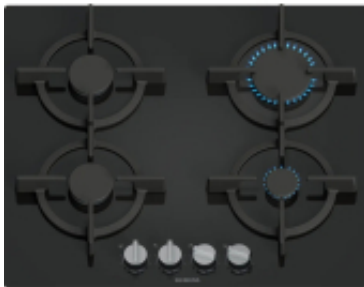

Link do produktu: <https://vipelektrogadzet.pl/plyta-gazowa-siemens-ep6a6pi10-p-154665.html>

### Opis produktu

- **Liczba płytek elektrycznych:** 0 stref(y)
- **Kolor produktu:** Czarny
- **Rodzaj płyty grzewczej:** Gazowa
- **Liczba palników/stref gotowania:** 4 strefy
- **Rodzaj rusztu:** Żeliwny
- **Typ palnika/strefy grzewczej 4:** Mały
- **Moc palnika/strefy grzewczej 3:** 3000 W
- **Moc palnika/strefy grzewczej 2:** 1750 W
- **Materiał płyty grzewczej:** Szkło hartowane
- **Kształt strefy gotowania 2:** Okrągły
- **Źródło zasilania palnika/strefy grzewczej 3:** Gaz
- **Typ palnika/strefy grzewczej 3:** Duży
- **Pozycja palnika/strefy grzewczej 3:** Prawy tył
- **Kształt strefy gotowania 1:** Okrągły
- **Źródło zasilania palnika/strefy grzewczej 1:** Gaz
- **Typ palnika/strefy grzewczej 2:** Regularny
- **Typ palnika/strefy grzewczej 1:** Regularny
- **Moc palnika/strefy grzewczej 1:** 1750 W
- **Pozycja palnika/strefy grzewczej 2:** Lewy przód
- **Liczba palników:** 4 stref(y)
- **Strefa gotowania 4 kształt:** Okrągły
- **Strefa gotowania 3 kształt:** Okrągły
- **Umiejscowienie urządzenia:** Wbudowane
- **Moc palnika/strefy grzewczej 4:** 1000 W
- **Pozycja palnika/strefy grzewczej 1:** Lewy tylny
- **Pozycja palnika/strefy grzewczej 4:** Prawy przód
- **Źródło zasilania palnika/strefy grzewczej 2:** Gaz
- **Źródło zasilania palnika/strefy grzewczej 4:** Gaz
- **Moc:** 7500 W
- **Napięcie wejściowe AC:** 220 - 240 V
- **Częstotliwość wejściowa AC:** 50 - 60 Hz
- **Prąd:** 3 A
- **Głębokość produktu:** 520 mm
- **Szerokość produktu:** 590 mm
- **Waga produktu:** 13,8 kg
- **Wysokość produktu:** 54 mm
- **Wymiary przestrzeni instalacyjnej (SxGxW):** 560 x 480-490 x 45 mm
- **Długość przewodu:** 1 m
- **Palnik o wolnym ogniu:** 1000 W
- **Normalny palnik:** 1700 W
- **Duży palnik:** 3000 W
- **Głębokość opakowania:** 578 mm
- **Waga wraz z opakowaniem:** 14,9 kg
- **Wysokość opakowania:** 141 mm