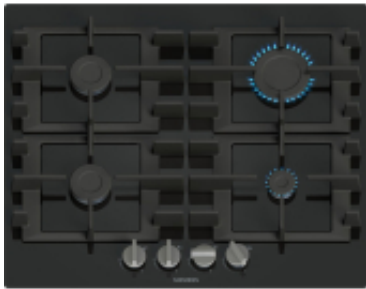

Link do produktu: <https://vipelektrogadzet.pl/plyta-gazowa-siemens-en6b6pk40-p-154618.html>

Płyta gazowa SIEMENS EN6B6PK40

Cena	1 191,56 zł
Dostępność	Dostępny
Numer katalogowy	AGDSIMPGZ0197
Kod producenta	EN6B6PK40
Kod EAN	4242003966655
PKWiU	27.52.11.0

Opis produktu

- **Źródło zasilania palnika/strefy grzewczej 4:** Gaz
- **Typ palnika/strefy grzewczej 1:** Regularny
- **Strefa gotowania 3 kształt:** Okrągły
- **Kolor produktu:** Czarny
- **Kształt strefy gotowania 1:** Okrągły
- **Liczba palników/stref gotowania:** 4 strefy
- **Moc palnika/strefy grzewczej 2:** 1750 W
- **Strefa gotowania 4 kształt:** Okrągły
- **Moc palnika/strefy grzewczej 1:** 1000 W
- **Rodzaj rusztu:** Stalowy
- **Liczba palników:** 4 stref(y)
- **Liczba jednocześnie używanych stref grzewczych:** 4
- **Źródło zasilania palnika/strefy grzewczej 3:** Gaz
- **Moc palnika/strefy grzewczej 3:** 3000 W
- **Źródło zasilania palnika/strefy grzewczej 1:** Gaz
- **Rodzaj płyty grzejnej:** Gazowa
- **Źródło zasilania palnika/strefy grzewczej 2:** Gaz
- **Moc palnika/strefy grzewczej 4:** 1750 W
- **Napięcie wejściowe AC:** 220 - 240 V
- **Podłączone obciążenie (gazowe):** 7500 W
- **Głębokość produktu:** 520 mm
- **Waga produktu:** 16 kg
- **Szerokość produktu:** 590 mm
- **Pozycja panelu sterowania:** Tył
- **Typ kontroli:** Obrotowy
- **Łatwość czyszczenia:** Tak
- **Wbudowany wyświetlacz:** Nie
- **Ostrzeżenia:** Unikać kontaktu wodą z elementami elektrycznymi i przewodami., Używać zgodnie z instrukcją obsługi i wytycznymi dotyczącymi bezpieczeństwa., Nie pozostawiać włączonego urządzenia bez nadzoru.