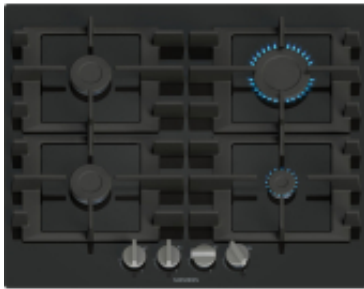

Link do produktu: <https://vipelektrogadzet.pl/plyta-gazowa-siemens-en6b6pk40-p-154618.html>

Płyta gazowa SIEMENS EN6B6PK40

Cena	1 243,22 zł
Dostępność	Dostępny
Numer katalogowy	AGDSIMPGZ0197
Kod producenta	EN6B6PK40
Kod EAN	4242003966655
PKWiU	27.52.11.0

Opis produktu

- **Źródło zasilania palnika/strefy grzewczej 4:** Gaz
- **Typ palnika/strefy grzewczej 1:** Regularny
- **Strefa gotowania 3 kształt:** Okrągły
- **Kolor produktu:** Czarny
- **Kształt strefy gotowania 1:** Okrągły
- **Liczba palników/stref gotowania:** 4 strefy
- **Moc palnika/strefy grzewczej 2:** 1750 W
- **Strefa gotowania 4 kształt:** Okrągły
- **Moc palnika/strefy grzewczej 1:** 1000 W
- **Rodzaj rusztu:** Stalowy
- **Liczba palników:** 4 stref(y)
- **Liczba jednocześnie używanych stref grzewczych:** 4
- **Źródło zasilania palnika/strefy grzewczej 3:** Gaz
- **Moc palnika/strefy grzewczej 3:** 3000 W
- **Źródło zasilania palnika/strefy grzewczej 1:** Gaz
- **Rodzaj płyty grzejnej:** Gazowa
- **Źródło zasilania palnika/strefy grzewczej 2:** Gaz
- **Moc palnika/strefy grzewczej 4:** 1750 W
- **Napięcie wejściowe AC:** 220 - 240 V
- **Podłączone obciążenie (gazowe):** 7500 W
- **Głębokość produktu:** 520 mm
- **Waga produktu:** 16 kg
- **Szerokość produktu:** 590 mm
- **Pozycja panelu sterowania:** Tył
- **Typ kontroli:** Obrotowy
- **Łatwość czyszczenia:** Tak
- **Wbudowany wyświetlacz:** Nie
- **Ostrzeżenia:** Unikać kontaktu wodą z elementami elektrycznymi i przewodami., Używać zgodnie z instrukcją obsługi i wytycznymi dotyczącymi bezpieczeństwa., Nie pozostawiać włączonego urządzenia bez nadzoru.