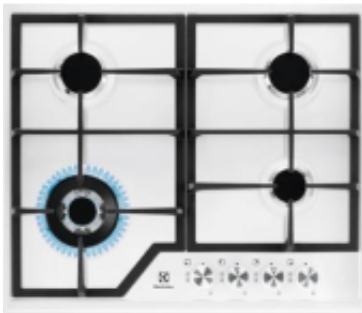

Link do produktu: <https://vipelektrogadzet.pl/plyta-gazowa-electrolux-egs6436ww-biala-p-154644.html>

Płyta gazowa ELECTROLUX EGS6436WW biała

Cena	875,15 zł
Dostępność	Dostępny
Numer katalogowy	AGDELCPGZ0140
Kod producenta	EGS6436WW
Kod EAN	7332543609659
PKWiU	27.52.11.0

Opis produktu

- **Typ palnika/strefy grzewczej 4:** Wrzenie
- **Typ palnika/strefy grzewczej 3:** Regularny
- **Źródło zasilania palnika/strefy grzewczej 4:** Gaz
- **Pozycja palnika/strefy grzewczej 1:** Lewy tylny
- **Pozycja palnika/strefy grzewczej 4:** Prawy przód
- **Materiał podtrzymujący naczynie:** Żeliwo
- **Pozycja palnika/strefy grzewczej 2:** Lewy przód
- **Moc palnika wok:** 4000 W
- **Strefa gotowania 4 kształt:** Okrągły
- **Kształt strefy gotowania 2:** Okrągły
- **Kształt strefy gotowania 1:** Okrągły
- **Źródło zasilania palnika/strefy grzewczej 1:** Gaz
- **Typ palnika/strefy grzewczej 2:** Bardzo duży
- **Strefa gotowania 3 kształt:** Okrągły
- **Pozycja palnika woka:** Lewy przód
- **Palnik woka:** Tak
- **Typ palnika/strefy grzewczej 1:** Regularny
- **Źródło zasilania palnika/strefy grzewczej 2:** Gaz
- **Umiejscowienie urządzenia:** Wbudowane
- **Średnica palnika/strefy grzewczej 4:** 54 mm
- **Kolor produktu:** Biały
- **Pozycja palnika/strefy grzewczej 3:** Prawy tył
- **Moc palnika/strefy grzewczej 1:** 1900 W
- **Liczba palników:** 4 stref(y)
- **Średnica palnika/strefy grzewczej 3:** 70 mm
- **Typ górnej powierzchni:** Stal nierdzewna
- **Źródło zasilania palnika/strefy grzewczej 3:** Gaz
- **Średnica palnika/strefy grzewczej 2:** 128 mm
- **Średnica palnika/strefy grzewczej 1:** 70 mm
- **Moc palnika/strefy grzewczej 4:** 1000 W
- **Moc palnika/strefy grzewczej 3:** 1900 W
- **Rodzaj płyty grzewczej:** Gazowa
- **Moc palnika/strefy grzewczej 2:** 4000 W
- **Liczba palników/stref gotowania:** 4 strefy
- **Podłączone obciążenie (gazowe):** 8800 W
- **Napięcie wejściowe AC:** 220 - 240 V
- **Wbudowany wyłącznik:** Tak
- **Głębokość przedziału instalacji:** 49,1 cm
- **Długość przewodu:** 1,1 m
- **Głębokość produktu:** 510 mm
- **Szerokość produktu:** 595 mm
- **Szerokość przedziału instalacji:** 56,1 cm