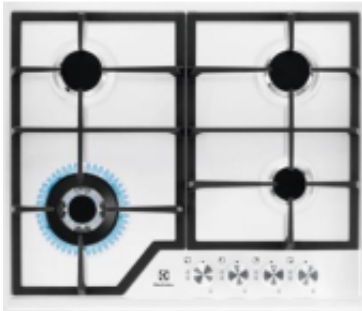

Link do produktu: <https://vipelektrogadzet.pl/plyta-gazowa-electrolux-egs6436ww-biala-p-154644.html>

Płyta gazowa ELECTROLUX EGS6436WW biała

Cena	877,61 zł
Dostępność	Dostępny
Numer katalogowy	AGDELCPGZ0140
Kod producenta	EGS6436WW
Kod EAN	7332543609659
PKWiU	27.52.11.0

Opis produktu

- **Typ palnika/strefy grzewczej 4:** Wrzenie
- **Typ palnika/strefy grzewczej 3:** Regularny
- **Źródło zasilania palnika/strefy grzewczej 4:** Gaz
- **Pozycja palnika/strefy grzewczej 1:** Lewy tylny
- **Pozycja palnika/strefy grzewczej 4:** Prawy przód
- **Materiał podtrzymujący naczynie:** Żeliwo
- **Pozycja palnika/strefy grzewczej 2:** Lewy przód
- **Moc palnika wok:** 4000 W
- **Strefa gotowania 4 kształt:** Okrągły
- **Kształt strefy gotowania 2:** Okrągły
- **Kształt strefy gotowania 1:** Okrągły
- **Źródło zasilania palnika/strefy grzewczej 1:** Gaz
- **Typ palnika/strefy grzewczej 2:** Bardzo duży
- **Strefa gotowania 3 kształt:** Okrągły
- **Pozycja palnika woka:** Lewy przód
- **Palnik woka:** Tak
- **Typ palnika/strefy grzewczej 1:** Regularny
- **Źródło zasilania palnika/strefy grzewczej 2:** Gaz
- **Umiejscowienie urządzenia:** Wbudowane
- **Średnica palnika/strefy grzewczej 4:** 54 mm
- **Kolor produktu:** Biały
- **Pozycja palnika/strefy grzewczej 3:** Prawy tył
- **Moc palnika/strefy grzewczej 1:** 1900 W
- **Liczba palników:** 4 stref(y)
- **Średnica palnika/strefy grzewczej 3:** 70 mm
- **Typ górnej powierzchni:** Stal nierdzewna
- **Źródło zasilania palnika/strefy grzewczej 3:** Gaz
- **Średnica palnika/strefy grzewczej 2:** 128 mm
- **Średnica palnika/strefy grzewczej 1:** 70 mm
- **Moc palnika/strefy grzewczej 4:** 1000 W
- **Moc palnika/strefy grzewczej 3:** 1900 W
- **Rodzaj płyty grzewczej:** Gazowa
- **Moc palnika/strefy grzewczej 2:** 4000 W
- **Liczba palników/stref gotowania:** 4 strefy
- **Podłączone obciążenie (gazowe):** 8800 W
- **Napięcie wejściowe AC:** 220 - 240 V
- **Wbudowany wyłącznik:** Tak
- **Głębokość przedziału instalacji:** 49,1 cm
- **Długość przewodu:** 1,1 m
- **Głębokość produktu:** 510 mm
- **Szerokość produktu:** 595 mm
- **Szerokość przedziału instalacji:** 56,1 cm