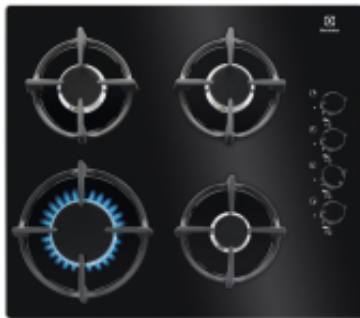

Link do produktu: <https://vipelektrogadzet.pl/plyta-gazowa-electrolux-egg6407k-p-154613.html>

Płyta gazowa ELECTROLUX EGG6407K

Cena	823,49 zł
Dostępność	Dostępny
Numer katalogowy	AGDELCPGZ0155
Kod producenta	EGG6407K
Kod EAN	7332543663668
PKWiU	27.52.11.0

Opis produktu

- Średnica palnika/strefy grzewczej 4: 54 mm
- Liczba palników/stref gotowania: 4 strefy
- Typ palnika/strefy grzewczej 3: Regularny
- Typ palnika/strefy grzewczej 1: Regularny
- Moc palnika/strefy grzewczej 2: 3000 W
- Kolor produktu: Czarny
- Źródło zasilania palnika/strefy grzewczej 1: Gaz
- Źródło zasilania palnika/strefy grzewczej 3: Gaz
- Liczba palników: 4 stref(y)
- Średnica palnika/strefy grzewczej 3: 70 mm
- Umiejscowienie urządzenia: Wbudowane
- Rodzaj płyty grzejnej: Gazowa
- Pozycja palnika woka: Lewy przód
- Pozycja palnika/strefy grzewczej 2: Lewy przód
- Moc palnika/strefy grzewczej 3: 1900 W
- Typ górnej powierzchni: Szklana
- Pozycja palnika/strefy grzewczej 3: Prawy tył
- Materiał podtrzymujący naczynie: Żeliwo
- Palnik woka: Tak
- Średnica palnika/strefy grzewczej 2: 100 mm
- Typ palnika/strefy grzewczej 2: Duży
- Moc palnika wok: 3000 W
- Moc palnika/strefy grzewczej 1: 1900 W
- Typ palnika/strefy grzewczej 4: Wrzenie
- Średnica palnika/strefy grzewczej 1: 70 mm
- Moc palnika/strefy grzewczej 4: 1000 W
- Rozmiar szerokości płyty: 59 cm
- Pozycja palnika/strefy grzewczej 4: Prawy przód
- Pozycja palnika/strefy grzewczej 1: Lewy tylny
- Źródło zasilania palnika/strefy grzewczej 2: Gaz
- Źródło zasilania palnika/strefy grzewczej 4: Gaz
- Strefa gotowania 3 kształt: Okrągły
- Kształt strefy gotowania 2: Okrągły
- Kształt strefy gotowania 1: Okrągły
- Strefa gotowania 4 kształt: Okrągły
- Podłączone obciążenie (gazowe): 7650 W
- Napięcie wejściowe AC: 220 - 240 V
- Szerokość produktu: 590 mm
- Szerokość przedziału instalacji: 55 cm
- Głębokość przedziału instalacji: 47 cm
- Waga produktu: 12,1 kg
- Wysokość przedziału instalacji: 51 cm
- Długość przewodu: 1,1 m
- Głębokość produktu: 510 mm