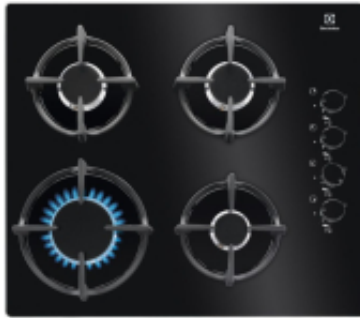

Link do produktu: <https://vipelektrogadzet.pl/plyta-gazowa-electrolux-egg6407k-p-154613.html>

Płyta gazowa ELECTROLUX EGG6407K

Cena	823,49 zł
Dostępność	Dostępny
Numer katalogowy	AGDELCPGZ0155
Kod producenta	EGG6407K
Kod EAN	7332543663668
PKWiU	27.52.11.0

Opis produktu

- Średnica palnika/strefy grzewczej 4: 54 mm
- Liczba palników/stref gotowania: 4 strefy
- Typ palnika/strefy grzewczej 3: Regularny
- Typ palnika/strefy grzewczej 1: Regularny
- Moc palnika/strefy grzewczej 2: 3000 W
- Kolor produktu: Czarny
- Źródło zasilania palnika/strefy grzewczej 1: Gaz
- Źródło zasilania palnika/strefy grzewczej 3: Gaz
- Liczba palników: 4 stref(y)
- Średnica palnika/strefy grzewczej 3: 70 mm
- Umiejscowienie urządzenia: Wbudowane
- Rodzaj płyty grzejnej: Gazowa
- Pozycja palnika woka: Lewy przód
- Pozycja palnika/strefy grzewczej 2: Lewy przód
- Moc palnika/strefy grzewczej 3: 1900 W
- Typ górnej powierzchni: Szklana
- Pozycja palnika/strefy grzewczej 3: Prawy tył
- Materiał podtrzymujący naczynie: Żeliwo
- Palnik woka: Tak
- Średnica palnika/strefy grzewczej 2: 100 mm
- Typ palnika/strefy grzewczej 2: Duży
- Moc palnika wok: 3000 W
- Moc palnika/strefy grzewczej 1: 1900 W
- Typ palnika/strefy grzewczej 4: Wrzenie
- Średnica palnika/strefy grzewczej 1: 70 mm
- Moc palnika/strefy grzewczej 4: 1000 W
- Rozmiar szerokości płyty: 59 cm
- Pozycja palnika/strefy grzewczej 4: Prawy przód
- Pozycja palnika/strefy grzewczej 1: Lewy tylny
- Źródło zasilania palnika/strefy grzewczej 2: Gaz
- Źródło zasilania palnika/strefy grzewczej 4: Gaz
- Strefa gotowania 3 kształt: Okrągły
- Kształt strefy gotowania 2: Okrągły
- Kształt strefy gotowania 1: Okrągły
- Strefa gotowania 4 kształt: Okrągły
- Podłączone obciążenie (gazowe): 7650 W
- Napięcie wejściowe AC: 220 - 240 V
- Szerokość produktu: 590 mm
- Szerokość przedziału instalacji: 55 cm
- Głębokość przedziału instalacji: 47 cm
- Waga produktu: 12,1 kg
- Wysokość przedziału instalacji: 51 cm
- Długość przewodu: 1,1 m
- Głębokość produktu: 510 mm