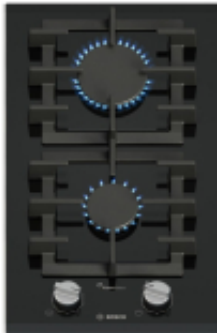

Link do produktu: <https://vipelektrogadzet.pl/plyta-gazowa-bosch-prb3a6i40-outlet-p-271202.html>

Płyta gazowa BOSCH PRB3A6I40 (OUTLET)

Cena	1 331,23 zł
Dostępność	Dostępny
Numer katalogowy	WYPBOS2000351
Kod producenta	PRB3A6I40
PKWiU	27.52.11.0

Opis produktu

- **Materiał podtrzymujący naczynie:** Żeliwo
- **Materiał obudowy:** Szkło
- **Rodzaj płyty grzewczej:** Gazowa
- **Moc palnika/strefy grzewczej 2:** 1750 W
- **Liczba palników/stref gotowania:** 2 strefy
- **Moc palnika/strefy grzewczej 1:** 3000 W
- **Liczba jednocześnie używanych stref grzewczych:** 2
- **Liczba płytek elektrycznych:** 0 stref(y)
- **Kolor produktu:** Czarny
- **Kolor panelu sterowania:** Czarny
- **Typ górnej powierzchni:** Szkło ceramiczne
- **Kolor gałek:** Stal nierdzewna
- **Liczba palników:** 2 stref(y)
- **Kształt strefy gotowania 1:** Okrągły
- **Kształt strefy gotowania 2:** Okrągły
- **Typ palnika/strefy grzewczej 1:** Duży
- **Typ palnika/strefy grzewczej 2:** Średni
- **Rozmiar szerokości płyty:** 30 cm
- **Pozycja palnika/strefy grzewczej 1:** Tylne
- **Źródło zasilania palnika/strefy grzewczej 2:** Gaz
- **Pozycja palnika/strefy grzewczej 2:** Przednie
- **Źródło zasilania palnika/strefy grzewczej 1:** Gaz
- **Umiejscowienie urządzenia:** Wbudowane
- **Napięcie wejściowe AC:** 220 - 240 V
- **Typ wtyczki zasilającej:** Bez wtyczki
- **Częstotliwość wejściowa AC:** 50/60 Hz
- **Przyłącza (prąd):** 1 W
- **Prąd:** 3 A
- **Podłączone obciążenie (gazowe):** 4750 W
- **Długość przewodu:** 1 m
- **Głębokość produktu:** 527 mm
- **Waga produktu:** 7,7 kg
- **Wysokość produktu:** 49 mm
- **Szerokość produktu:** 306 mm
- **Wysokość przedziału instalacji:** 4,5 cm
- **Szerokość przedziału instalacji:** 27 cm
- **Grubość blatu roboczego (min.):** 3 cm
- **Głębokość komory instalacji (min.):** 49 cm
- **Głębokość komory instalacji (maks):** 50,2 cm
- **Liczba poziomów mocy:** 9
- **Waga wraz z opakowaniem:** 8,5 kg
- **Wysokość opakowania:** 163 mm
- **Szerokość opakowania:** 361 mm