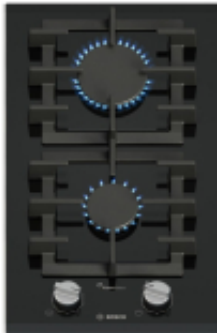

Link do produktu: <https://vipelektrogadzet.pl/plyta-gazowa-bosch-prb3a6i40-p-234337.html>

Płyta gazowa BOSCH PRB3A6I40

Cena	1 555,95 zł
Dostępność	Dostępny
Numer katalogowy	AGDBOSPGZ0304
Kod producenta	PRB3A6I40
Kod EAN	4242005483167
PKWiU	27.52.11.0

Opis produktu

- **Liczba płytek elektrycznych:** 0 stref(y)
- **Typ górnej powierzchni:** Szkło ceramiczne
- **Umiejscowienie urządzenia:** Wbudowane
- **Kolor panelu sterowania:** Czarny
- **Typ palnika/strefy grzewczej 2:** Średni
- **Typ palnika/strefy grzewczej 1:** Duży
- **Materiał podtrzymujący naczynie:** Żeliwo
- **Liczba palników/stref gotowania:** 2 strefy
- **Kształt strefy gotowania 1:** Okrągły
- **Rodzaj płyty grzejnej:** Gazowa
- **Źródło zasilania palnika/strefy grzewczej 1:** Gaz
- **Pozycja palnika/strefy grzewczej 2:** Przednie
- **Materiał obudowy:** Szkło
- **Pozycja palnika/strefy grzewczej 1:** Tylne
- **Źródło zasilania palnika/strefy grzewczej 2:** Gaz
- **Moc palnika/strefy grzewczej 1:** 3000 W
- **Kolor gałek:** Stal nierdzewna
- **Rozmiar szerokości płyty:** 30 cm
- **Kształt strefy gotowania 2:** Okrągły
- **Moc palnika/strefy grzewczej 2:** 1750 W
- **Liczba palników:** 2 stref(y)
- **Kolor produktu:** Czarny
- **Liczba jednocześnie używanych stref grzewczych:** 2
- **Napięcie wejściowe AC:** 220 - 240 V
- **Podłączone obciążenie (gazowe):** 4750 W
- **Przyłącza (prąd):** 1 W
- **Typ wtyczki zasilającej:** Bez wtyczki
- **Częstotliwość wejściowa AC:** 50/60 Hz
- **Prąd:** 3 A
- **Głębokość komory instalacji (maks):** 50,2 cm
- **Wysokość produktu:** 49 mm
- **Wysokość przedziału instalacji:** 4,5 cm
- **Głębokość produktu:** 527 mm
- **Szerokość produktu:** 306 mm
- **Długość przewodu:** 1 m
- **Głębokość komory instalacji (min):** 49 cm
- **Waga produktu:** 7,7 kg
- **Szerokość przedziału instalacji:** 27 cm
- **Grubość blatu roboczego (min.):** 3 cm
- **Liczba poziomów mocy:** 9
- **Waga wraz z opakowaniem:** 8,5 kg
- **Głębokość opakowania:** 578 mm
- **Wysokość opakowania:** 163 mm
- **Szerokość opakowania:** 361 mm