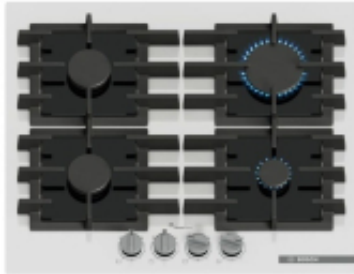

Link do produktu: <https://vipelektrogadzet.pl/plyta-gazowa-bosch-ppp6a2i40-p-154675.html>

Płyta gazowa BOSCH PPP6A2I40

Cena	1 736,76 zł
Dostępność	Dostępny
Numer katalogowy	AGDBOSPGZ0295
Kod producenta	PPP6A2I40
Kod EAN	4242005496273
PKWiU	27.52.11.0

Opis produktu

- **Typ palnika/strefy grzewczej 1:** Regularny
- **Kolor produktu:** Biały, Czarny
- **Rodzaj płyty grzejnej:** Gazowa, Szkło hartowane
- **Kształt strefy gotowania 1:** Okrągły
- **Zabezpieczenie przeciwwypływowe gazu:** Tak
- **Zapalarka palników:** W pokrętło
- **Rodzaj rusztu:** Żeliwny
- **Szerokość produktu:** 590 mm
- **Wysokość produktu:** 54 mm
- **Głębokość produktu:** 520 mm
- **Rodzaj gazu:** G20, 3B/P (propan-butan)
- **Moc palnika/strefy grzewczej 1:** 1750 W
- **Moc palnika/strefy grzewczej 2:** 1750 W
- **Pozycja panelu sterowania:** Górna przednia strona
- **Moc palnika/strefy grzewczej 3:** 3000 W
- **Typ kontroli:** Pokrętło
- **Moc palnika/strefy grzewczej 4:** 1000 W
- **Ciśnienie gazu:** 20 mb
- **FlameSelect:** Tak
- **Ostrzeżenia:** Należy pamiętać o odłączeniu urządzenia od zasilania przed czyszczeniem lub przeprowadzaniem jakichkolwiek napraw., Podczas użytkowania urządzenia, część jego powierzchni może stać się gorąca., Nie przechowuj materiałów łatwopalnych w pobliżu urządzenia.

Specyfikacja:

Konstrukcja:

- **Typ palnika/strefy grzewczej 1:** Regularny
- **Kolor produktu:** Biały, Czarny
- **Rodzaj płyty grzejnej:** Gazowa, Szkło hartowane
- **Kształt strefy gotowania 1:** Okrągły
- **Zabezpieczenie przeciwwypływowe gazu:** Tak
- **Zapalarka palników:** W pokrętło
- **Rodzaj rusztu:** Żeliwny

Waga i rozmiary:

- **Szerokość produktu:** 590 mm
- **Wysokość produktu:** 54 mm
- **Głębokość produktu:** 520 mm

Ergonomia: